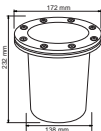

H-625/N
CUENCA I

- Terminado del producto: Negro
- Aplicación: Empotrado en piso
- Volts: 100 - 127 V
- Base: Media
- Tipo de Lámpara: PAR 38
- No incluye lámpara
- Corte de empotramiento: 130 mm
- IP: 55
- Lámp. PAR fluorescente y LED disponible