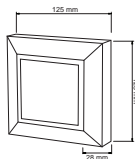

G

HLED-802
ANSHAN III
B: BLANCO
G: GRIS