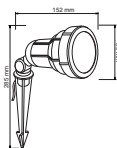

H-715/N
BILAL

- Terminado del producto: Negro
- Aplicación: Luminario con estaca
- Volts: 100 - 127V
- Base: Media
- Tipo de Lámpara: PAR 20
- No incluye lámpara
- IP: 54
- Lámp. PAR fluorescente y LED disponible