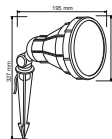

H-725/N
BILAL I