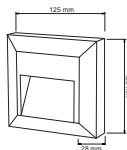

B

G

HLED-800

ALEPPO II

B: BLANCO

G: GRIS

- Terminado del producto: B: Blanco
G: Gris

- Aplicación: Muro
- Potencia: 2.5 W
- Volts: 100 - 127 V
- Temperatura de Color: Blanco Frío 4 000 K
- Tipo de lámpara: LED
- IP: 65
- **Ahorrador**