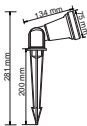

HFV-750/N
BILBAO IV

- Terminado del producto: Negro
- Aplicación: Luminario con estaca
- Volts: 100 - 127V / 12 V
- Base: GX5.3
- Tipo de Lámpara: MR16
- No incluye lámpara
- IP: 44
- Lámparas a 12 V requieren transformador