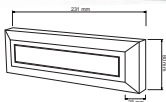

B

G

HLED-800

ALEPPO II

B: BLANCO

G: GRIS

- Terminado del producto: B: Blanco
G: Gris

- Aplicación: Muro
- Potencia: 2.5 W
- Volts: 100 - 127 V
- Temperatura de Color: Blanco Frío 4 000 K
- Tipo de lámpara: LED
- IP: 65
- **Ahorrador**