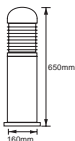

ILUMINA TU HOGAR
PARA QUE BRILLE
TANTO COMO TÚ

MINI
POSTES

PASILLOS
EXTERIORES

HOTELES

TERRAZAS

PATIOS

H-410
ALMODOVAR
N- NEGRO
S- SATINADO

- Terminado del producto: Negro
- Aplicación: Sobreponer en piso
- Volts: 100 - 240 V
- Base: Media
- Tipo de Lámpara: Opcional
- No incluye lámpara
- IP: 44
- Se sugiere usar lámparas ahorradoras