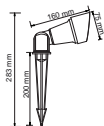

HAZ BRILLAR
TU JARDÍN
COMO NUNCA

REFLECTORES

HFV-750-W/N
BILBAO III

- Terminado del producto: Negro
- Aplicación: Luminario con estaca
- Volts: 100 - 127V / 12 V
- Base: GX5.3
- Tipo de Lámpara: MR16
- No incluye lámpara
- IP: 44
- Lámparas a 12 V requieren transformador