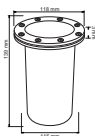

ILUMINA CADA RINCÓN
QUE HACE ÚNICO
A TU JARDÍN

EMPOTRADOS

PASILLOS
EXTERIORES

HOTELES

TERRAZAS

PATIOS

H-605/N
CONSTANZA

- Terminado del producto: Negro
- Aplicación: Empotrado en piso
- Volts: 100 - 127 V
- Base: Media
- Tipo de Lámpara: PAR 20
- No incluye lámpara
- Corte de empotramiento: 95 mm
- IP: 55
- Lámp. PAR fluorescente y LED disponible