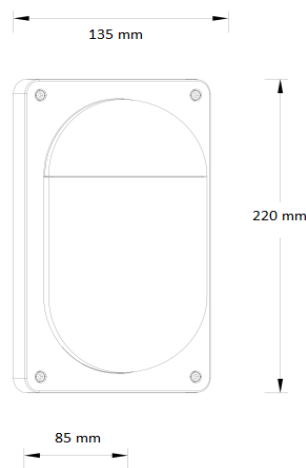

10HLED948V30G

GRUS

CARACTERÍSTICAS

Modelo (s):	10HLED948V30G
Nombre (s):	GRUS
Aplicación:	Sobreponer en Muro
Material de la carcasa:	Aluminio
Terminado:	Gris
Pantalla:	PC
Índice de Protección [IP]:	44
Base (portalámpara):	NA
Tipo de lámpara	Integrado LED 10.5 W

PARAMETROS ELÉCTRICOS

Tensión Nominal [V~]:	100 V ~-127 V ~
Consumo de potencia [W]:	10.5 W
Frecuencia Nominal [Hz]:	60 Hz
Consumo de Corriente [A]:	0.11 A-0.08 A
Factor de Potencia [f.p.]:	0.9
Flujo luminoso [lm]:	400 lm
Temperatura de color [K]:	3 000 K
Color de luz:	Blanco cálido
Ángulo de apertura [°]:	81 °
IRC:	80
Temperatura de Operación:	-20 - 50 °C

BENEFICIOS

Horas de vida [h]	20 000 h
Atenuable	No
Garantía:	5 AÑOS
Certificación:	NOM-003

OBSERVACIONES:

Lada sin costo 01 800 777 LITE