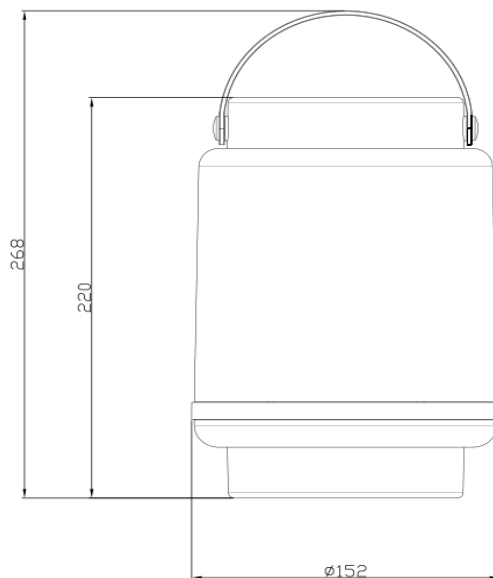

4DHLED20RGBIDVGK

DOJI

CARACTERÍSTICAS

Modelo (s):	4DHLED20RGBIDVGK
Nombre (s):	DOJI
Aplicación:	Sobreponer Mesa
Material de la carcasa:	Plástico
Terminado:	Gris
Pantalla:	Plástico
Índice de Protección [IP]:	44
Base (portalámpara):	NA
Tipo de lámpara	Integrado LED

PARAMETROS ELÉCTRICOS

Tensión Nominal [V~]:	127 V ~
Consumo de potencia [W]:	4.5 W
Frecuencia Nominal [Hz]:	60 Hz
Consumo de Corriente [A]:	0.5 A
Factor de Potencia [f.p.]:	0.5
Flujo luminoso [lm]:	350 lm
Temperatura de color [K]:	2 700 - 6 500 K / RGB
Color de luz:	0
Ángulo de apertura [°]:	0
IRC:	80
Temperatura de Operación:	0 - 40 °C

BENEFICIOS

Horas de vida [h]	20 000 h
Atenuable	SI
Garantía:	5 AÑOS
Certificación:	NOM-003

OBSERVACIONES:

Control Incluido, 2 horas de duración, batería incluidas

Lada sin costo 01 800 777 LITE