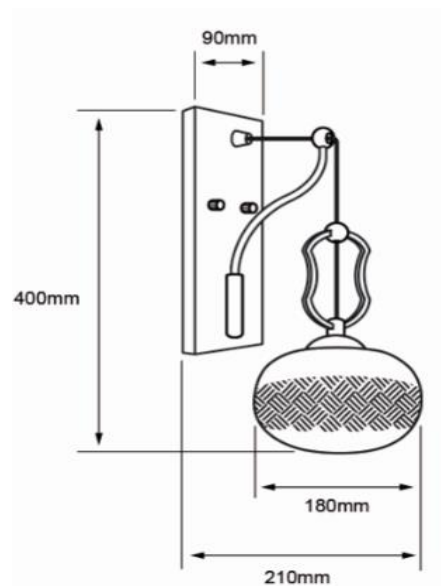

60TL8401MVN

DIADEM V

CARACTERÍSTICAS

Modelo (s):	60TL8401MVN
Nombre (s):	DIADEM V
Aplicación:	Sobreponer en Muro
Material de la carcasa:	Aluminio
Terminado:	Negro
Pantalla:	Cristal
Índice de Protección [IP]:	NA
Base (portalámpara):	E27

PARAMETROS ELÉCTRICOS

Tensión Nominal [V~]:	100 V ~-240 V ~
Consumo de potencia [W]:	8.5 W
Frecuencia Nominal [Hz]:	50 Hz/60 Hz
Consumo de Corriente [A]:	0.09 A-0.04 A
Temperatura de Operación:	0 - 40 °C

BENEFICIOS

Garantía:	1 AÑO
Certificación:	NOM-003

OBSERVACIONES:

Lámpara sugerida LED 8.5 W

Lada sin costo 01 800 777 LITE

1 AÑO DE GARANTÍA

Iluminación Especializada de Occidente S.A. de C.V.

Av. Dr. Ángel Leño No.401, Nave 2 Interior B, Fracc. Los Robles C.P. 45134 Zapopan Jal. México