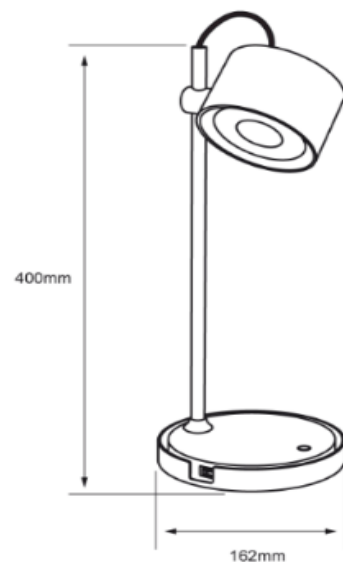

7DTTLED40RGBIDVBK JASMINE

CARACTERÍSTICAS

Modelo (s):	7DTTLED40RGBIDVBK
Nombre (s):	JASMINE
Aplicación:	Sobreponer Mesa
Material de la carcasa:	Aluminio
Terminado:	Blanco
Pantalla:	PC
Índice de Protección [IP]:	NA
Base (portalámpara):	NA
Tipo de lámpara	Integrado LED 7 W

PARAMETROS ELÉCTRICOS

Tensión Nominal [V~]:	127 V ~
Consumo de potencia [W]:	7 W
Frecuencia Nominal [Hz]:	60 Hz
Consumo de Corriente [A]:	0.06 A
Factor de Potencia [f.p.]:	0.5
Flujo luminoso [lm]:	430 lm
Temperatura de color [K]:	2 700 - 6 500 K / RGB
Color de luz:	CCT Tunable / RGB
Ángulo de apertura [°]:	36°
IRC:	80
Temperatura de Operación:	0 - 40 °C

BENEFICIOS

Horas de vida [h]	20 000 h
Atenuable	SI
Garantía:	5 AÑOS
Certificación:	NOM-003

OBSERVACIONES:

Lada sin costo 01 800 777 LITE

Iluminación Especializada de Occidente S.A. de C.V.

Av. Dr. Ángel Leño No.401, Nave 2 Interior B, Fracc. Los Robles C.P. 45134 Zapopan Jal. México