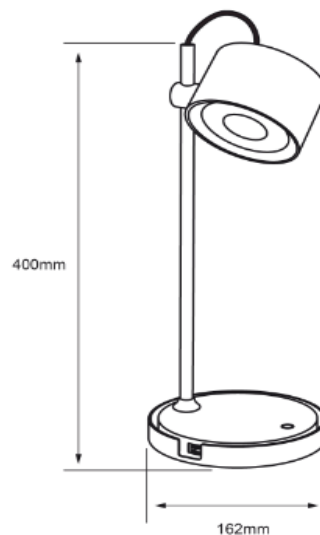

7DTTLED40RGBIDVNK JASMINE

CARACTERÍSTICAS

Modelo (s):	7DTTLED40RGBIDVNK
Nombre (s):	JASMINE
Aplicación:	Sobreponer Mesa
Material de la carcasa:	Aluminio
Terminado:	Negro
Pantalla:	PC
Índice de Protección [IP]:	NA
Base (portalámpara):	NA
Tipo de lámpara	Integrado LED 7 W

PARAMETROS ELÉCTRICOS

Tensión Nominal [V~]:	127 V ~
Consumo de potencia [W]:	7 W
Frecuencia Nominal [Hz]:	60 Hz
Consumo de Corriente [A]:	0.06 A
Factor de Potencia [f.p.]:	0.5
Flujo luminoso [lm]:	430 lm
Temperatura de color [K]:	2 700 - 6 500 K / RGB
Color de luz:	CCT Tunable / RGB
Ángulo de apertura [°]:	36°
IRC:	80
Temperatura de Operación:	0 - 40 °C

BENEFICIOS

Horas de vida [h]	20 000 h
Atenuable	SI
Garantía:	5 AÑOS
Certificación:	NOM-003

OBSERVACIONES:

Lada sin costo 01 800 777 LITE