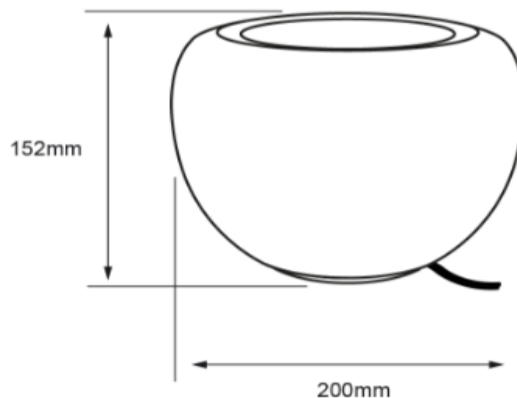

8DTTLLED15RGBIDVBK CLOVER

CARACTERÍSTICAS

Modelo (s):	8DTTLLED15RGBIDVBK
Nombre (s):	CLOVER
Aplicación:	Sobreponer Mesa
Material de la carcasa:	Cristal
Terminado:	Blanco
Pantalla:	Cristal
Índice de Protección [IP]:	NA
Base (portalámpara):	NA
Tipo de lámpara	Integrado LED 8 W

PARAMETROS ELÉCTRICOS

Tensión Nominal [V~]:	127 V ~
Consumo de potencia [W]:	8 W
Frecuencia Nominal [Hz]:	60 Hz
Consumo de Corriente [A]:	0.06 A
Factor de Potencia [f.p.]:	0.5
Flujo luminoso [lm]:	500 lm
Temperatura de color [K]:	2 700 - 6 500 K / RGB
Color de luz:	CCT Tunable / RGB
Ángulo de apertura [°]:	281 °
IRC:	80
Temperatura de Operación:	0 - 40 °C

BENEFICIOS

Horas de vida [h]	20 000 h
Atenuable	SI
Garantía:	5 AÑOS
Certificación:	NOM-003

OBSERVACIONES:

Lada sin costo 01 800 777 LITE

Iluminación Especializada de Occidente S.A. de C.V.

Av. Dr. Ángel Leño No.401, Nave 2 Interior B, Fracc. Los Robles C.P. 45134 Zapopan Jal. México