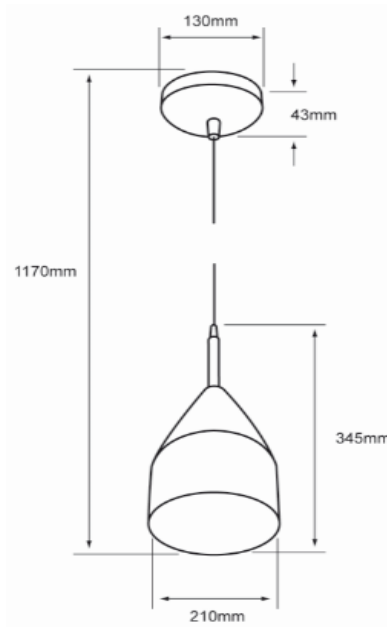

CTL-7432/B

FLORES

CARACTERÍSTICAS

Modelo (s):	CTL-7432/B
Nombre (s):	FLORES
Aplicación:	Decorativo Suspendido
Material de la carcasa:	Aluminio
Terminado:	Blanco
Pantalla:	Aluminio
Índice de Protección [IP]:	NA
Base (portalámpara):	E27

PARAMETROS ELÉCTRICOS

Tensión Nominal [V~]:	100-240 V ~
Consumo de potencia [W]:	20 W
Frecuencia Nominal [Hz]:	50/60 Hz
Consumo de Corriente [A]:	0.20 - 0.08 A
Temperatura de Operación:	0 - 40 °C

BENEFICIOS

Garantía:	1 AÑO
Certificación:	NOM-064

OBSERVACIONES:

Lampara sugerida fluorescente 20 W

Lada sin costo 01 800 777 LITE

1 AÑO DE GARANTÍA

Iluminación Especializada de Occidente S.A. de C.V.

Av. Dr. Ángel Leño No.401, Nave 2 Interior B, Fracc. Los Robles C.P. 45134 Zapopan Jal. México