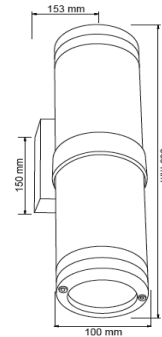

FICHA TÉCNICA

LUMINARIO DE EXTERIOR

Tecno Lite
LA LUZ ES TUYA

H-1075/AN

*Ver instructivo de instalación

CARACTERÍSTICAS

Modelo (s)	H-1075/AN
Nombre (s)	Toledo I
Aplicación	Muro sin lámpara
Material de la carcasa	Aluminio
Terminado	Antracita
Pantalla	Cristal
Indice de Protección [IP]	45
Base (portalámpara)	Base Media x 2