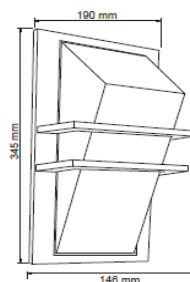

FICHA TÉCNICA

LUMINARIO DE EXTERIOR

Tecno Lite
LA LUZ ES TUYA

H-1190/S

CARACTERÍSTICAS

Modelo (s)	H-1190/S
Nombre (s)	Talin
Aplicación	Muro sin lámpara
Material de la carcasa	Aluminio
Terminado	Satinado
Pantalla	PC
Base (portalámpara)	Base Media
Tipo de Lámpara	No Incluye Lámpara