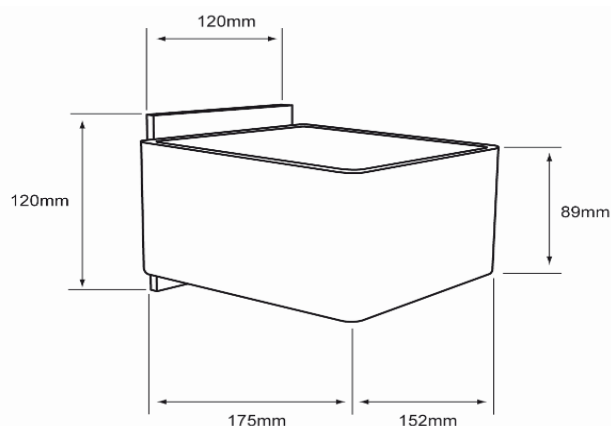

TL-2021/R CLEEÍA

CARACTERÍSTICAS

Modelo (s):	TL-2021/R
Nombre (s):	CLEEÍA
Aplicación:	Decorativa / Pared Sin Lámpara
Material de la carcasa:	Lamina de acero
Terminado:	Cristal Rojo
Pantalla:	Cristal
Índice de Protección [IP]:	NA
Base (portalámpara):	G9

PARAMETROS ELÉCTRICOS

Tensión Nominal [V~]:	100-240 V ~ / 12 V ~
Consumo de potencia [W]:	40 W
Frecuencia Nominal [Hz]:	50/60 Hz
Consumo de Corriente [A]:	0.40 - 0.17 A
Temperatura de Operación:	0 - 40 °C

BENEFICIOS

Garantía:	1 AÑO
Certificación:	NOM-064

OBSERVACIONES:

Lámpara sugerida halógeno de 40 W

Lada sin costo 01 800 777 LITE

1 AÑO DE GARANTÍA

Iluminación Especializada de Occidente S.A. de C.V.

Av. Dr. Ángel Leño No.401, Nave 2 Interior B, Fracc. Los Robles C.P. 45134 Zapopan Jal. México