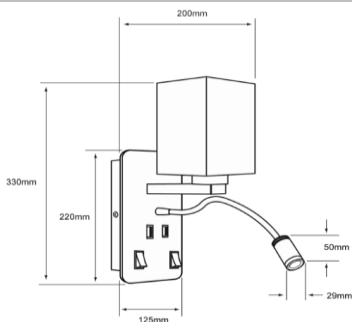

FICHA TÉCNICA

Tecno Lite
LA LUZ ES TUYA

LUMINARIO DE INTERIOR

TLLED-2043/B

CARACTERÍSTICAS

Modelo (s)	TLLED-2043/B
Nombre (s)	#N/A
Aplicación	Decorativa / Pared LED
Material de la carcasa	Acero
Terminado	Blanco
Pantalla	Textil
Base (portalámpara)	E-27