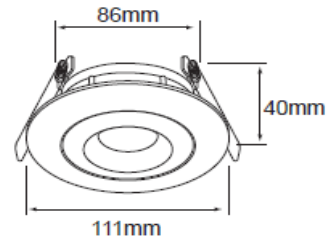

LUMINARIO DE INTERIOR

Tecno Lite
LA LUZ ES TUYA

YDR-001

*Ver instructivo de instalación

CARACTERISTICAS

Modelo (s)	YDR-001
Nombre (s)	Elisium I
Aplicación	Downlight Acento dirigible sin lámpara
Material de la carcaza	Aluminio
Terminado	Blanco
Pantalla	Policarbonato
Base (portalámpara)	GX5.3