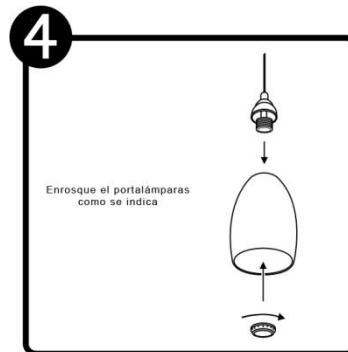

CTL-1900

CTL-1900

INSTRUCTIVO DE INSTALACIÓN

*Instructivo solo como referencia de instalación

Tecno Lite
LA LUZ ES TUYA

LED
**BRILLA
CONTIGO**

PRECAUCIÓN:

1-Desconecte la fuente de energía eléctrica durante la instalación y antes de darle servicio.

LISTA DE PARTES:

Accesorios Anclaje

-  A-01 Anclaje x 1
-  A-02 Pija x 2
-  A-03 Conector rápido x 3
-  A-04 Taque x 2

RECOMENDACIÓN: Favor de consultar el instructivo impreso que viene dentro del empaque del producto.