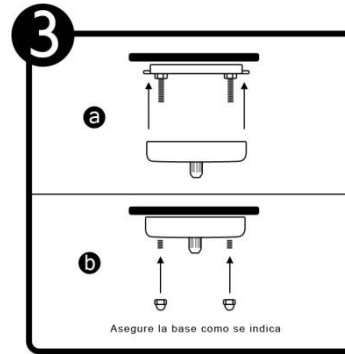

CTL-1900

CTL-1900

INSTRUCTIVO DE INSTALACIÓN

*Instructivo solo como referencia de instalación

Tecno Lite
LA LUZ ES TUYA

LED
**BRILLA
CONTIGO**

PRECAUCIÓN:

1-Desconecte la fuente de energía eléctrica durante la instalación y antes de darle servicio.

LISTA DE PARTES:

Accesorios Anclaje

-  A-01 Anclaje x 1
-  A-02 Pija x 2
-  A-03 Conector rápido x 3
-  A-04 Taque x 2

RECOMENDACIÓN: Favor de consultar el instructivo impreso que viene dentro del empaque del producto.