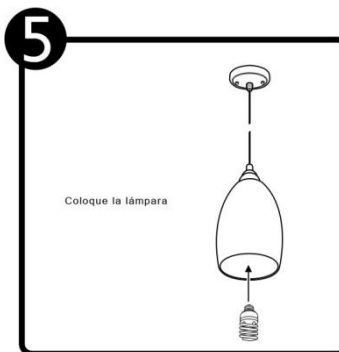

CTL-1900

CTL-1900

INSTRUCTIVO DE INSTALACIÓN

*Instructivo solo como referencia de instalación

Tecno Lite
LA LUZ ES TUYA

LED
**BRILLA
CONTIGO**

PRECAUCIÓN:

1-Desconecte la fuente de energía eléctrica durante la instalación y antes de darle servicio.

LISTA DE PARTES:

Accesorios Anclaje

-  A-01 Anclaje x 1
-  A-02 Pija x 2
-  A-03 Conector rápido x 3
-  A-04 Taque x 2

RECOMENDACIÓN: Favor de consultar el instructivo impreso que viene dentro del empaque del producto.