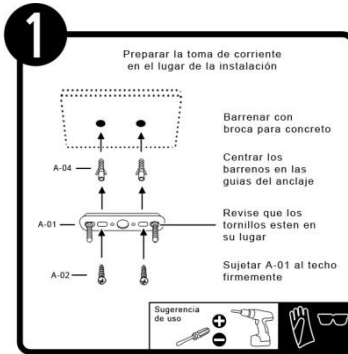

CTL-1900

CTL-1900

INSTRUCTIVO DE INSTALACIÓN

*Instructivo solo como referencia de instalación

Tecno Lite
LA LUZ ES TUYA

LED
**BRILLA
CONTIGO**

PRECAUCIÓN:

1-Desconecte la fuente de energía eléctrica durante la instalación y antes de darle servicio.

LISTA DE PARTES:

Accesorios Anclaje

-  A-01 Anclaje x 1
-  A-02 Pija x 2
-  A-03 Conector rápido x 3
-  A-04 Taque x 2

RECOMENDACIÓN: Favor de consultar el instructivo impreso que viene dentro del empaque del producto.