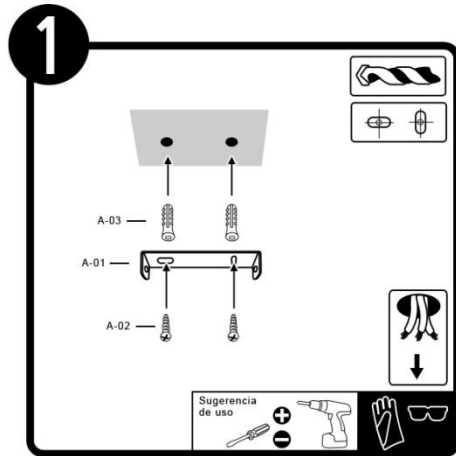

## INSTRUCTIVO DE INSTALACIÓN

\*Instructivo solo como referencia de instalación

**Tecno Lite**  
LA LUZ ES TUYA

LED  
BRILLA  
CONTIGO

#### Accesorios Anclaje

-  A-01 Anclaje x 1
-  A-02 Pija x 2
-  A-03 Taquete x 2

**RECOMENDACIÓN:** Favor de consultar el instructivo impreso que viene dentro del empaque del producto.