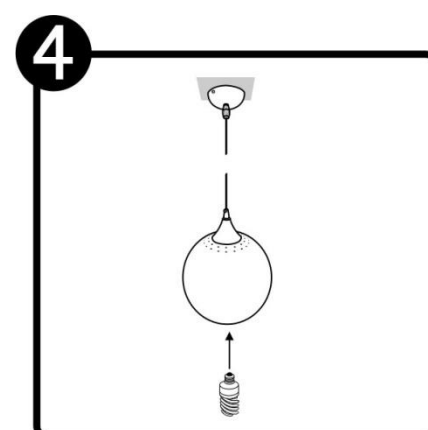

CTL-7420

CTL-7420

INSTRUCTIVO DE INSTALACIÓN

*Instructivo solo como referencia de instalación

Tecno Lite
LA LUZ ES TUYA

LED
BRILLA
CONTIGO

PRECAUCIÓN:

1-Desconecte la fuente de energía eléctrica durante la instalación y antes de darle servicio.

LISTA DE PARTES:

Accesorios Anclaje

-  A-01 Anclaje x 1
-  A-02 Pija x 2
-  A-03 Taquete x 2
-  A-04 Conector rápido x 3

RECOMENDACIÓN: Favor de consultar el instructivo impreso que viene dentro del empaque del producto.