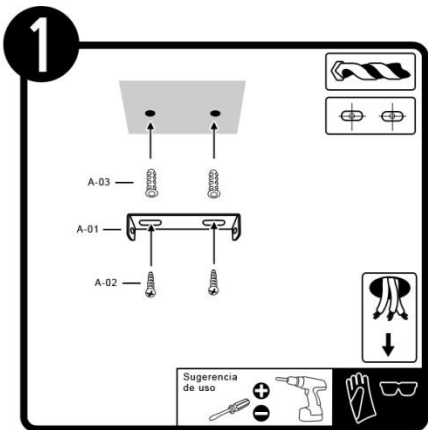

CTL-7420

CTL-7420

INSTRUCTIVO DE INSTALACIÓN

*Instructivo solo como referencia de instalación

Tecno Lite
LA LUZ ES TUYA

LED
BRILLA
CONTIGO

PRECAUCIÓN:

1-Desconecte la fuente de energía eléctrica durante la instalación y antes de darle servicio.

LISTA DE PARTES:

Accesorios Anclaje

-  A-01 Anclaje x 1
-  A-02 Pija x 2
-  A-03 Taquete x 2
-  A-04 Conector rápido x 3

RECOMENDACIÓN: Favor de consultar el instructivo impreso que viene dentro del empaque del producto.