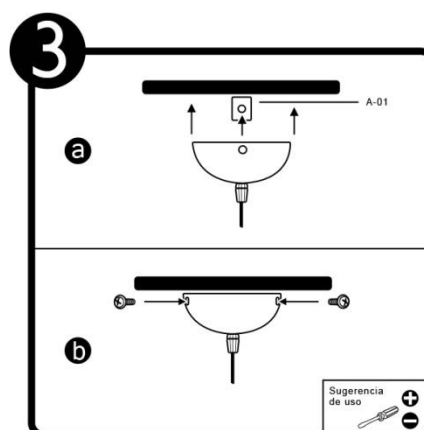

CTL-7420

CTL-7420

INSTRUCTIVO DE INSTALACIÓN

*Instructivo solo como referencia de instalación

Tecno Lite
LA LUZ ES TUYA

LED
BRILLA
CONTIGO

PRECAUCIÓN:

1-Desconecte la fuente de energía eléctrica durante la instalación y antes de darle servicio.

LISTA DE PARTES:

Accesorios Anclaje

-  A-01 Anclaje x 1
-  A-02 Pija x 2
-  A-03 Taquete x 2
-  A-04 Conector rápido x 3

RECOMENDACIÓN: Favor de consultar el instructivo impreso que viene dentro del empaque del producto.