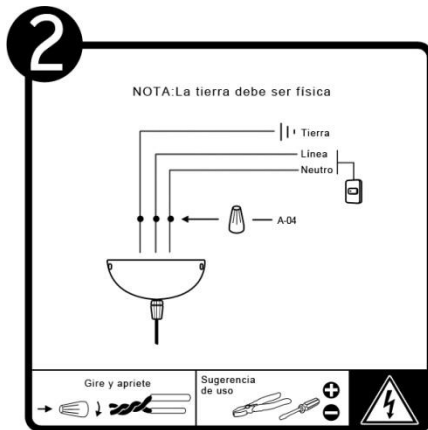

CTL-7420

CTL-7420

INSTRUCTIVO DE INSTALACIÓN

*Instructivo solo como referencia de instalación

Tecno Lite
LA LUZ ES TUYA

LED
BRILLA
CONTIGO

PRECAUCIÓN:

1-Desconecte la fuente de energía eléctrica durante la instalación y antes de darle servicio.

LISTA DE PARTES:

Accesorios Anclaje

-  A-01 Anclaje x 1
-  A-02 Pija x 2
-  A-03 Taquete x 2
-  A-04 Conector rápido x 3

RECOMENDACIÓN: Favor de consultar el instructivo impreso que viene dentro del empaque del producto.