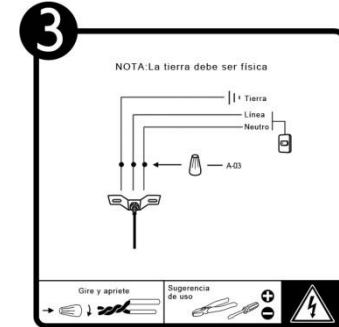

CTL-7430

INSTRUCTIVO DE INSTALACIÓN

*Instructivo solo como referencia de instalación

Tecno Lite
LA LUZ ES TUYA

LED
**BRILLA
CONTIGO**

CTL-7430

LISTA DE PARTES:

Accesorios Anclaje

- A-01 Anclaje x 1
- A-02 Pija x 2
- A-03 Taquete x 2
- A-04 Conector rápido x 3

RECOMENDACIÓN: Favor de consultar el instructivo impreso que viene dentro del empaque del producto.