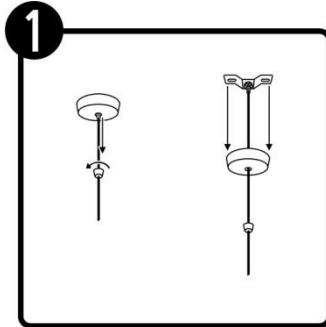

CTL-7430

INSTRUCTIVO DE INSTALACIÓN

*Instructivo solo como referencia de instalación

Tecno Lite
LA LUZ ES TUYA

LED
**BRILLA
CONTIGO**

CTL-7430

LISTA DE PARTES:

Accesorios Anclaje

- A-01 Anclaje x 1
- A-02 Pija x 2
- A-03 Taquete x 2
- A-04 Conector rápido x 3

RECOMENDACIÓN: Favor de consultar el instructivo impreso que viene dentro del empaque del producto.