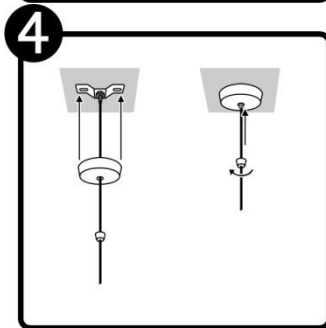

CTL-7430

INSTRUCTIVO DE INSTALACIÓN

*Instructivo solo como referencia de instalación

Tecno Lite
LA LUZ ES TUYA

LED
**BRILLA
CONTIGO**

CTL-7430

LISTA DE PARTES:

Accesorios Anclaje

- A-01 Anclaje x 1
- A-02 Pija x 2
- A-03 Taquete x 2
- A-04 Conector rápido x 3

RECOMENDACIÓN: Favor de consultar el instructivo impreso que viene dentro del empaque del producto.