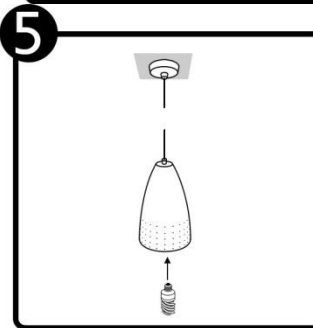

CTL-7430

INSTRUCTIVO DE INSTALACIÓN

*Instructivo solo como referencia de instalación

Tecno Lite
LA LUZ ES TUYA

LED
**BRILLA
CONTIGO**

CTL-7430

LISTA DE PARTES:

Accesorios Anclaje

- A-01 Anclaje x 1
- A-02 Pija x 2
- A-03 Taquete x 2
- A-04 Conector rápido x 3

RECOMENDACIÓN: Favor de consultar el instructivo impreso que viene dentro del empaque del producto.