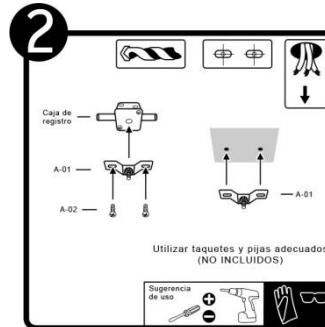

CTL-7430

INSTRUCTIVO DE INSTALACIÓN

*Instructivo solo como referencia de instalación

Tecno Lite
LA LUZ ES TUYA

LED
**BRILLA
CONTIGO**

CTL-7430

LISTA DE PARTES:

Accesorios Anclaje

- A-01 Anclaje x 1
- A-02 Pija x 2
- A-03 Taquete x 2
- A-04 Conector rápido x 3

RECOMENDACIÓN: Favor de consultar el instructivo impreso que viene dentro del empaque del producto.