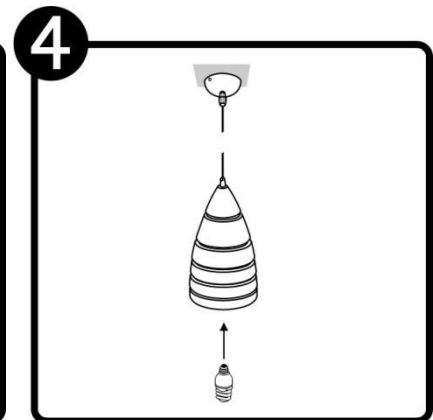

CTL-7470

INSTRUCTIVO DE INSTALACIÓN

Tecno Lite
LA LUZ ES TUYA

LED
BRILLA
CONTIGO

*Instructivo solo como referencia de instalación

CTL-7470

PRECAUCIÓN:

1-Desconecte la fuente de energía eléctrica durante la instalación y antes de darle servicio.

LISTA DE PARTES:

Accesorios Anclaje

-  A-01 Anclaje x 1
-  A-02 Pija x 2
-  A-03 Taquete x 2
-  A-04 Conector rápido x 3

RECOMENDACIÓN: Favor de consultar el instructivo impreso que viene dentro del empaque del producto.