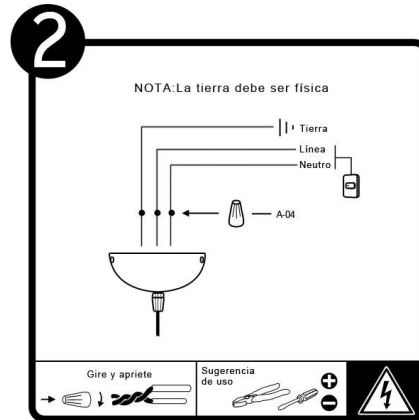

CTL-7470

INSTRUCTIVO DE INSTALACIÓN

Tecno Lite
LA LUZ ES TUYA

LED
BRILLA
CONTIGO

*Instructivo solo como referencia de instalación

CTL-7470

PRECAUCIÓN:

1-Desconecte la fuente de energía eléctrica durante la instalación y antes de darle servicio.

LISTA DE PARTES:

Accesorios Anclaje

-  A-01 Anclaje x 1
-  A-02 Pija x 2
-  A-03 Taquete x 2
-  A-04 Conector rápido x 3

RECOMENDACIÓN: Favor de consultar el instructivo impreso que viene dentro del empaque del producto.