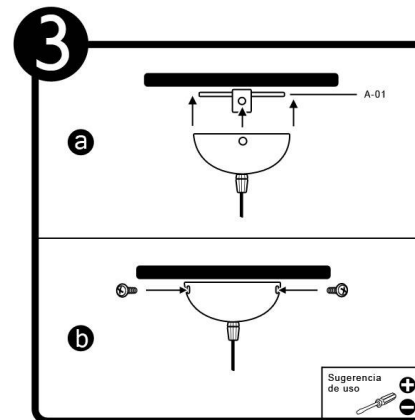

CTL-7470

INSTRUCTIVO DE INSTALACIÓN

Tecno Lite
LA LUZ ES TUYA

LED
BRILLA
CONTIGO

*Instructivo solo como referencia de instalación

CTL-7470

PRECAUCIÓN:

1-Desconecte la fuente de energía eléctrica durante la instalación y antes de darle servicio.

LISTA DE PARTES:

Accesorios Anclaje

-  A-01 Anclaje x 1
-  A-02 Pija x 2
-  A-03 Taquete x 2
-  A-04 Conector rápido x 3

RECOMENDACIÓN: Favor de consultar el instructivo impreso que viene dentro del empaque del producto.