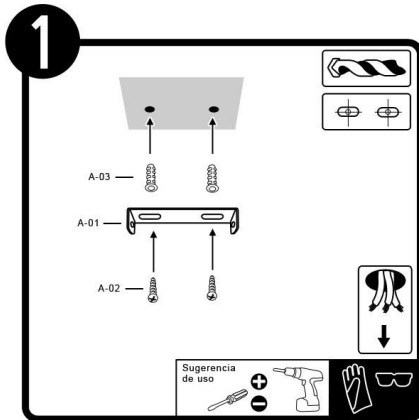

CTL-7470

INSTRUCTIVO DE INSTALACIÓN

Tecno Lite
LA LUZ ES TUYA

LED
BRILLA
CONTIGO

*Instructivo solo como referencia de instalación

CTL-7470

PRECAUCIÓN:

1-Desconecte la fuente de energía eléctrica durante la instalación y antes de darle servicio.

LISTA DE PARTES:

Accesorios Anclaje

-  A-01 Anclaje x 1
-  A-02 Pija x 2
-  A-03 Taquete x 2
-  A-04 Conector rápido x 3

RECOMENDACIÓN: Favor de consultar el instructivo impreso que viene dentro del empaque del producto.