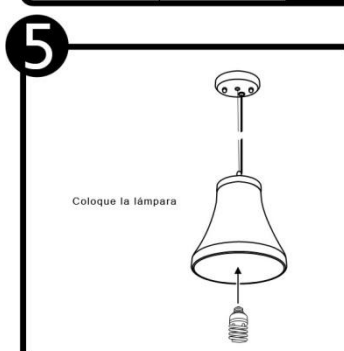

CTL-8042

CTL-8042

INSTRUCTIVO DE INSTALACIÓN

*Instructivo solo como referencia de instalación

Tecno Lite
LA LUZ ES TUYA

LED
BRILLA
CONTIGO

PRECAUCIÓN:

1-Desconecte la fuente de energía eléctrica durante la instalación y antes de darle servicio.

LISTA DE PARTES:

Accesorios Anclaje

-  A-01 Anclaje x 1
-  A-02 Pija x 2
-  A-03 Conector rápido x 3
-  A-04 Taquete x 2

RECOMENDACIÓN: Favor de consultar el instructivo impreso que viene dentro del empaque del producto.