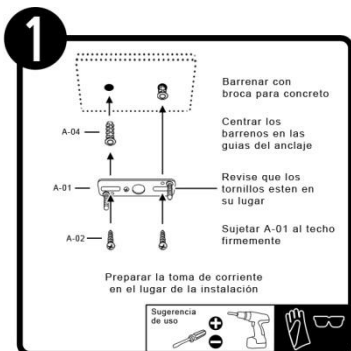

CTL-8042

CTL-8042

INSTRUCTIVO DE INSTALACIÓN

*Instructivo solo como referencia de instalación

Tecno Lite
LA LUZ ES TUYA

LED
BRILLA
CONTIGO

PRECAUCIÓN:

1-Desconecte la fuente de energía eléctrica durante la instalación y antes de darle servicio.

LISTA DE PARTES:

Accesorios Anclaje

-  A-01 Anclaje x 1
-  A-02 Pija x 2
-  A-03 Conector rápido x 3
-  A-04 Taquete x 2

RECOMENDACIÓN: Favor de consultar el instructivo impreso que viene dentro del empaque del producto.