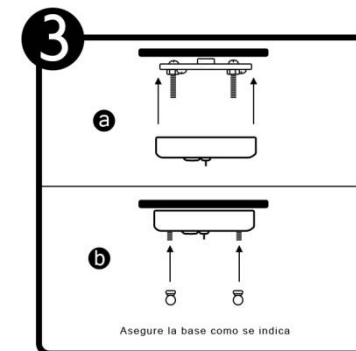

CTL-8042

CTL-8042

INSTRUCTIVO DE INSTALACIÓN

*Instructivo solo como referencia de instalación

Tecno Lite
LA LUZ ES TUYA

LED
BRILLA
CONTIGO

PRECAUCIÓN:

1-Desconecte la fuente de energía eléctrica durante la instalación y antes de darle servicio.

LISTA DE PARTES:

Accesorios Anclaje

-  A-01 Anclaje x 1
-  A-02 Pija x 2
-  A-03 Conector rápido x 3
-  A-04 Taquete x 2

RECOMENDACIÓN: Favor de consultar el instructivo impreso que viene dentro del empaque del producto.