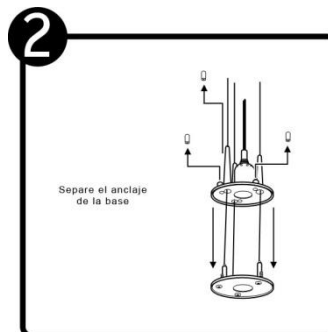

CTL-8125

CTL-8125

INSTRUCTIVO DE INSTALACIÓN

*Instructivo solo como referencia de instalación

Tecno Lite
LA LUZ ES TUYA

LED
**BRILLA
CONTIGO**

LISTA DE PARTES:

Accesorios Anclaje

 A-01 Pija x 3

 A-02 Taquete x 3

PRECAUCIÓN:

1-Desconecte la fuente de energía eléctrica durante la instalación y antes de darle servicio.

RECOMENDACIÓN: Favor de consultar el instructivo impreso que viene dentro del empaque del producto.