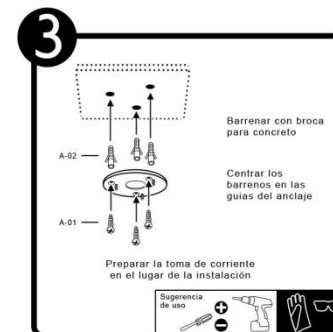

CTL-8125

CTL-8125

INSTRUCTIVO DE INSTALACIÓN

*Instructivo solo como referencia de instalación

Tecno Lite
LA LUZ ES TUYA

LED
**BRILLA
CONTIGO**

LISTA DE PARTES:

Accesorios Anclaje

 A-01 Pija x 3

 A-02 Taquete x 3

PRECAUCIÓN:

1-Desconecte la fuente de energía eléctrica durante la instalación y antes de darle servicio.

RECOMENDACIÓN: Favor de consultar el instructivo impreso que viene dentro del empaque del producto.