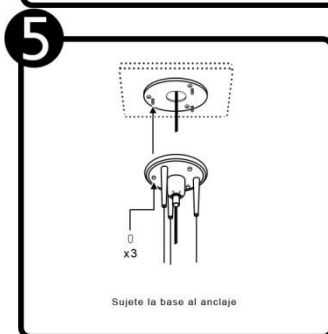

CTL-8125

CTL-8125

INSTRUCTIVO DE INSTALACIÓN

*Instructivo solo como referencia de instalación

Tecno Lite
LA LUZ ES TUYA

LED
**BRILLA
CONTIGO**

LISTA DE PARTES:

Accesorios Anclaje

 A-01 Pija x 3

 A-02 Taquete x 3

PRECAUCIÓN:

1-Desconecte la fuente de energía eléctrica durante la instalación y antes de darle servicio.

RECOMENDACIÓN: Favor de consultar el instructivo impreso que viene dentro del empaque del producto.