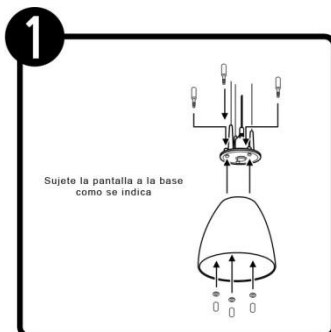

CTL-8125

CTL-8125

INSTRUCTIVO DE INSTALACIÓN

*Instructivo solo como referencia de instalación

Tecno Lite
LA LUZ ES TUYA

LED
**BRILLA
CONTIGO**

LISTA DE PARTES:

Accesorios Anclaje

 A-01 Pija x 3

 A-02 Taquete x 3

PRECAUCIÓN:

1-Desconecte la fuente de energía eléctrica durante la instalación y antes de darle servicio.

RECOMENDACIÓN: Favor de consultar el instructivo impreso que viene dentro del empaque del producto.