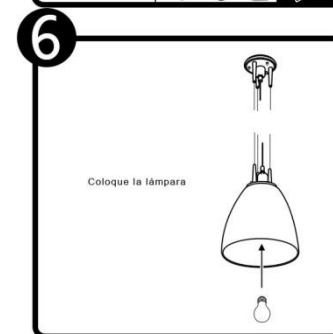

CTL-8125

CTL-8125

INSTRUCTIVO DE INSTALACIÓN

*Instructivo solo como referencia de instalación

Tecno Lite
LA LUZ ES TUYA

LED
**BRILLA
CONTIGO**

LISTA DE PARTES:

Accesorios Anclaje

 A-01 Pija x 3

 A-02 Taquete x 3

PRECAUCIÓN:

1-Desconecte la fuente de energía eléctrica durante la instalación y antes de darle servicio.

RECOMENDACIÓN: Favor de consultar el instructivo impreso que viene dentro del empaque del producto.