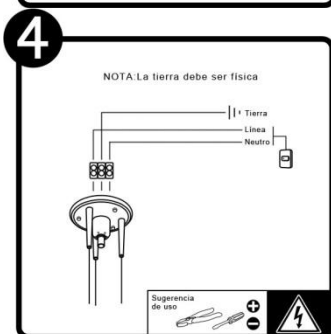

CTL-8125

CTL-8125

INSTRUCTIVO DE INSTALACIÓN

*Instructivo solo como referencia de instalación

Tecno Lite
LA LUZ ES TUYA

LED
**BRILLA
CONTIGO**

LISTA DE PARTES:

Accesorios Anclaje

 A-01 Pija x 3

 A-02 Taquete x 3

PRECAUCIÓN:

1-Desconecte la fuente de energía eléctrica durante la instalación y antes de darle servicio.

RECOMENDACIÓN: Favor de consultar el instructivo impreso que viene dentro del empaque del producto.