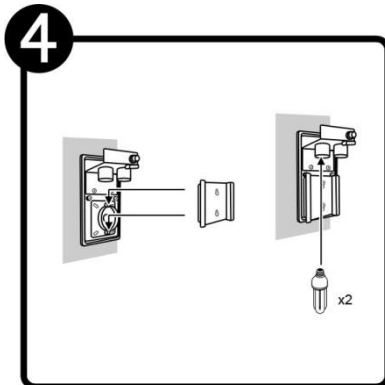

ES-4002

ES-4002

INSTRUCTIVO DE INSTALACIÓN

*Instructivo solo como referencia de instalación

Tecno Lite
LA LUZ ES TUYA

LED
BRILLA
CONTIGO

PRECAUCIÓN:

1-Desconecte la fuente de energía eléctrica durante la instalación y antes de darle servicio.