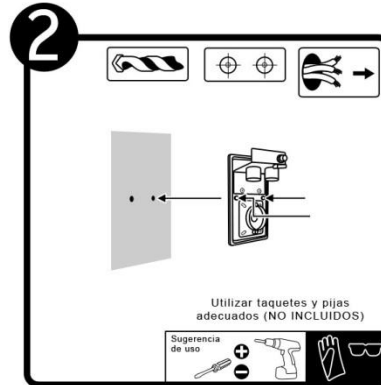

ES-4002

ES-4002

INSTRUCTIVO DE INSTALACIÓN

*Instructivo solo como referencia de instalación

Tecno Lite
LA LUZ ES TUYA

LED
BRILLA
CONTIGO

PRECAUCIÓN:

1-Desconecte la fuente de energía eléctrica durante la instalación y antes de darle servicio.

RECOMENDACIÓN: Favor de consultar el instructivo impreso que viene dentro del empaque del producto.