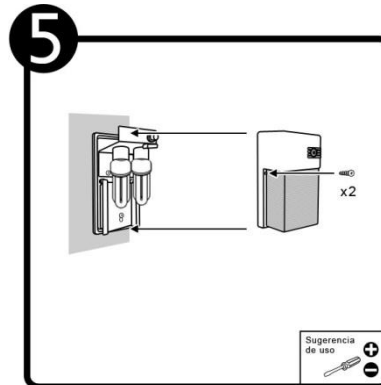

ES-4002

ES-4002

INSTRUCTIVO DE INSTALACIÓN

*Instructivo solo como referencia de instalación

Tecno Lite
LA LUZ ES TUYA

LED
BRILLA
CONTIGO

PRECAUCIÓN:

1-Desconecte la fuente de energía eléctrica durante la instalación y antes de darle servicio.