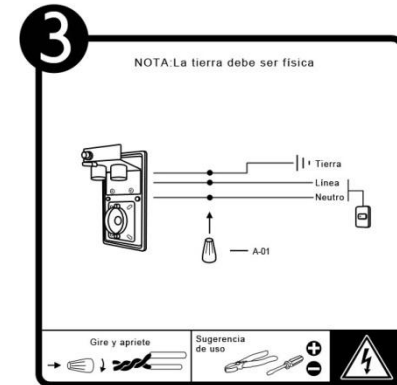

ES-4002

ES-4002

INSTRUCTIVO DE INSTALACIÓN

*Instructivo solo como referencia de instalación

Tecno Lite
LA LUZ ES TUYA

LED
BRILLA
CONTIGO

PRECAUCIÓN:

1-Desconecte la fuente de energía eléctrica durante la instalación y antes de darle servicio.

RECOMENDACIÓN: Favor de consultar el instructivo impreso que viene dentro del empaque del producto.