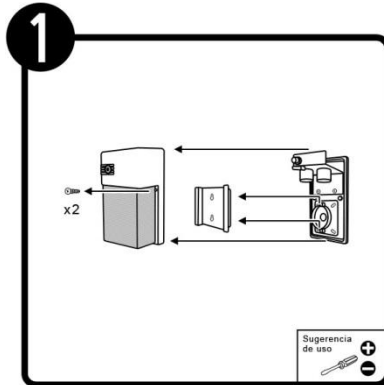

ES-4002

ES-4002

INSTRUCTIVO DE INSTALACIÓN

*Instructivo solo como referencia de instalación

Tecno Lite
LA LUZ ES TUYA

LED
BRILLA
CONTIGO

PRECAUCIÓN:

1-Desconecte la fuente de energía eléctrica durante la instalación y antes de darle servicio.