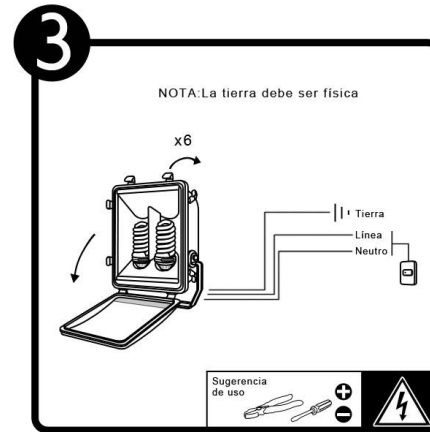

ES-6520

ES-6520

INSTRUCTIVO DE INSTALACIÓN

*Instructivo solo como referencia de instalación

Tecno Lite
LA LUZ ES TUYA

LED
BRILLA
CONTIGO

PRECAUCIÓN:

1-Desconecte la fuente de energía eléctrica durante la instalación y antes de darle servicio.

RECOMENDACIÓN: Favor de consultar el instructivo impreso que viene dentro del empaque del producto.