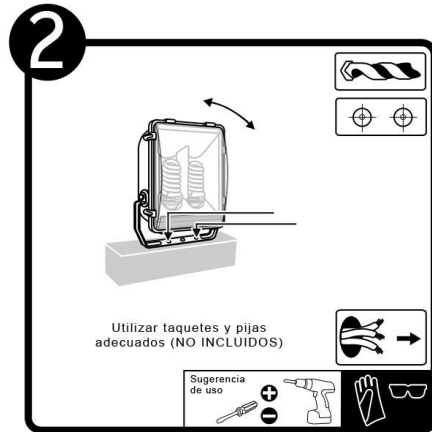

ES-6520

ES-6520

INSTRUCTIVO DE INSTALACIÓN

*Instructivo solo como referencia de instalación

Tecno Lite
LA LUZ ES TUYA

LED
BRILLA
CONTIGO

PRECAUCIÓN:

1-Desconecte la fuente de energía eléctrica durante la instalación y antes de darle servicio.