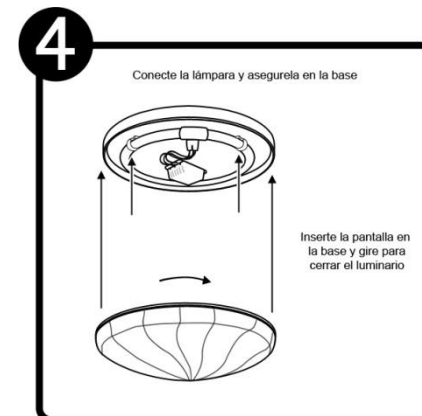

FC-2240

FC-2240

INSTRUCTIVO DE INSTALACIÓN

*Instructivo solo como referencia de instalación

Tecno Lite[®]
LA LUZ ES TUYA

LED
BRILLA
CONTIGO

PRECAUCIÓN:

1-Desconecte la fuente de energía eléctrica durante la instalación y antes de darle servicio.

LISTA DE PARTES:

Accesorios Anclaje

-  A-01 Pija x 3
-  A-02 Taquete x 3

RECOMENDACIÓN: Favor de consultar el instructivo impreso que viene dentro del empaque del producto.