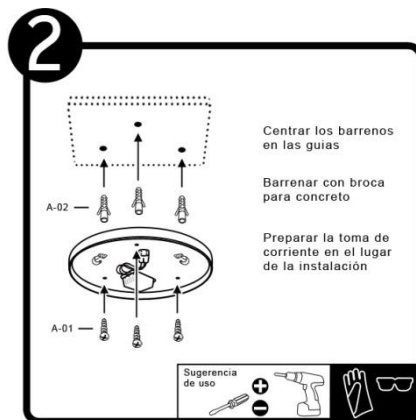

FC-2240

FC-2240

INSTRUCTIVO DE INSTALACIÓN

*Instructivo solo como referencia de instalación

Tecno Lite[®]
LA LUZ ES TUYA

LED
BRILLA
CONTIGO

PRECAUCIÓN:

1-Desconecte la fuente de energía eléctrica durante la instalación y antes de darle servicio.

LISTA DE PARTES:

Accesorios Anclaje

-  A-01 Pija x 3
-  A-02 Taquete x 3

RECOMENDACIÓN: Favor de consultar el instructivo impreso que viene dentro del empaque del producto.