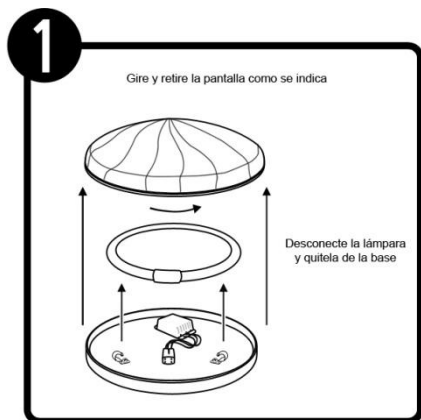

FC-2240

FC-2240

INSTRUCTIVO DE INSTALACIÓN

*Instructivo solo como referencia de instalación

Tecno Lite[®]
LA LUZ ES TUYA

LED
BRILLA
CONTIGO

PRECAUCIÓN:

1-Desconecte la fuente de energía eléctrica durante la instalación y antes de darle servicio.

LISTA DE PARTES:

Accesorios Anclaje

-  A-01 Pija x 3
-  A-02 Taquete x 3

RECOMENDACIÓN: Favor de consultar el instructivo impreso que viene dentro del empaque del producto.