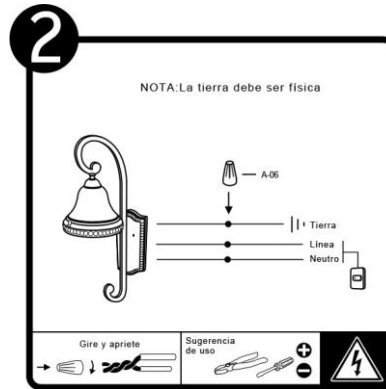

LISTA DE PARTES:

Accesorios Anclaje

-  A-01 Anclaje x 1
-  A-02 Tornillo x 2
-  A-03 Tuerca de ajuste x 2
-  A-04 Tuerca-rosca x 2
-  A-05 Rondana hule x 2
-  A-06 Conector rápido x 3
-  A-07 Adorno x 1

Nota: no incluye taquetes y pijas

PRECAUCIÓN:

1-Desconecte la fuente de energía eléctrica durante la instalación y antes de darle servicio.

DIAGRAMA ELÉCTRICO:

MANTENIMIENTO:

Desconecte la fuente de energía. Limpie el luminario y sus partes internas, con un paño seco y revise las conexiones periódicamente.

RECOMENDACIÓN: Favor de consultar el instructivo impreso que viene dentro del empaque del producto.