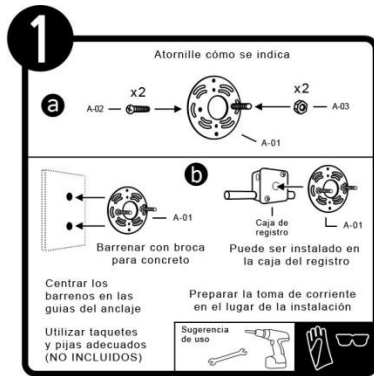

LISTA DE PARTES:

Accesorios Anclaje

-  A-01 Anclaje x 1
-  A-02 Tornillo x 2
-  A-03 Tuerca de ajuste x 2
-  A-04 Tuerca-rosca x 2
-  A-05 Rondana hule x 2
-  A-06 Conector rápido x 3
-  A-07 Adorno x 1

Nota: no incluye taquetes y pijas

PRECAUCIÓN:

1-Desconecte la fuente de energía eléctrica durante la instalación y antes de darle servicio.

DIAGRAMA ELÉCTRICO:

MANTENIMIENTO:

Desconecte la fuente de energía. Limpie el luminario y sus partes internas, con un paño seco y revise las conexiones periódicamente.

RECOMENDACIÓN: Favor de consultar el instructivo impreso que viene dentro del empaque del producto.