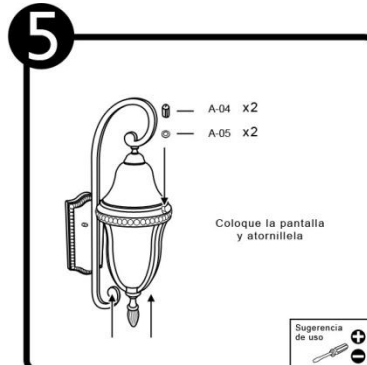

LISTA DE PARTES:

Accesorios Anclaje

-  A-01 Anclaje x 1
-  A-02 Tornillo x 2
-  A-03 Tuerca de ajuste x 2
-  A-04 Tuerca-rosca x 2
-  A-05 Rondana hule x 2
-  A-06 Conector rápido x 3
-  A-07 Adorno x 1

Nota: no incluye taquetes y pijas

PRECAUCIÓN:

1-Desconecte la fuente de energía eléctrica durante la instalación y antes de darle servicio.

DIAGRAMA ELÉCTRICO:

MANTENIMIENTO:

Desconecte la fuente de energía. Limpie el luminario y sus partes internas, con un paño seco y revise las conexiones periódicamente.