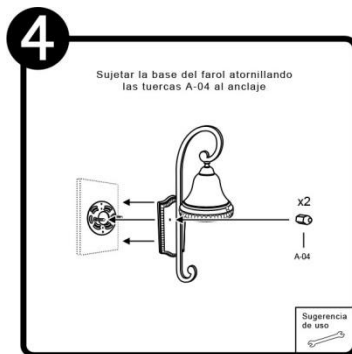

LISTA DE PARTES:

Accesorios Anclaje

-  A-01 Anclaje x 1
-  A-02 Tornillo x 2
-  A-03 Tuerca de ajuste x 2
-  A-04 Tuerca-rosca x 2
-  A-05 Rondana hule x 2
-  A-06 Conector rápido x 3
-  A-07 Adorno x 1

Nota: no incluye taquetes y pijas

PRECAUCIÓN:

1-Desconecte la fuente de energía eléctrica durante la instalación y antes de darle servicio.

DIAGRAMA ELÉCTRICO:

MANTENIMIENTO:

Desconecte la fuente de energía. Limpie el luminario y sus partes internas, con un paño seco y revise las conexiones periódicamente.