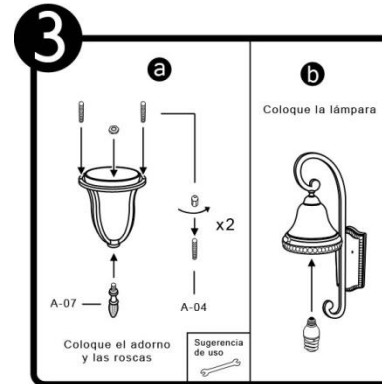

LISTA DE PARTES:

Accesorios Anclaje

-  A-01 Anclaje x 1
-  A-02 Tornillo x 2
-  A-03 Tuerca de ajuste x 2
-  A-04 Tuerca-rosca x 2
-  A-05 Rondana hule x 2
-  A-06 Conector rápido x 3
-  A-07 Adorno x 1

Nota: no incluye taquetes y pijas

PRECAUCIÓN:

1-Desconecte la fuente de energía eléctrica durante la instalación y antes de darle servicio.

DIAGRAMA ELÉCTRICO:

MANTENIMIENTO:

Desconecte la fuente de energía. Limpie el luminario y sus partes internas, con un paño seco y revise las conexiones periódicamente.