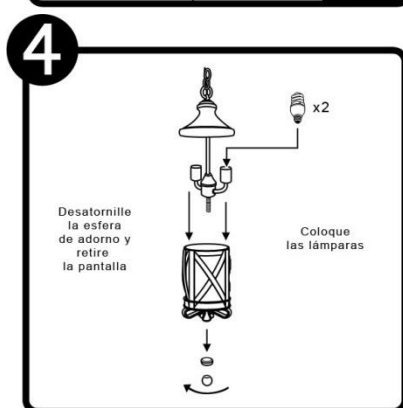

INSTRUCTIVO DE INSTALACIÓN

*Instructivo solo como referencia de instalación

Tecno Lite
LA LUZ ES TUYA

LED
BRILLA
CONTIGO

LISTA DE PARTES:

Accesorios Anclaje

A-01 Anclaje x 1

A-02 Tornillo x 2

A-03 Tuerca de ajuste x 2

A-04 Conector rápido x 3

A-05 Tuerca cerrada x 2

RECOMENDACIÓN: Favor de consultar el instructivo impreso que viene dentro del empaque del producto.