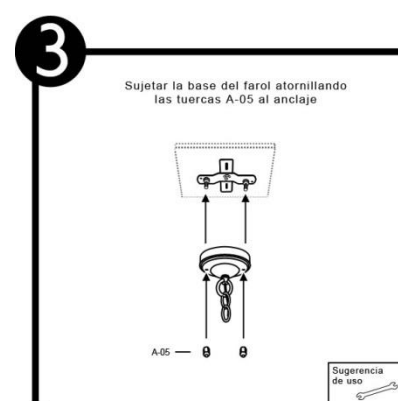

INSTRUCTIVO DE INSTALACIÓN

*Instructivo solo como referencia de instalación

Tecno Lite
LA LUZ ES TUYA

LED
BRILLA
CONTIGO

LISTA DE PARTES:

Accesorios Anclaje

A-01 Anclaje x 1

A-02 Tornillo x 2

A-03 Tuerca de ajuste x 2

A-04 Conector rápido x 3

A-05 Tuerca cerrada x 2

RECOMENDACIÓN: Favor de consultar el instructivo impreso que viene dentro del empaque del producto.