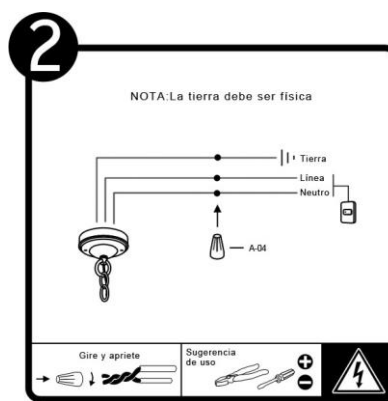

INSTRUCTIVO DE INSTALACIÓN

*Instructivo solo como referencia de instalación

Tecno Lite
LA LUZ ES TUYA

LED
BRILLA
CONTIGO

LISTA DE PARTES:

Accesorios Anclaje

A-01 Anclaje x 1

A-02 Tornillo x 2

A-03 Tuerca de ajuste x 2

A-04 Conector rápido x 3

A-05 Tuerca cerrada x 2

RECOMENDACIÓN: Favor de consultar el instructivo impreso que viene dentro del empaque del producto.