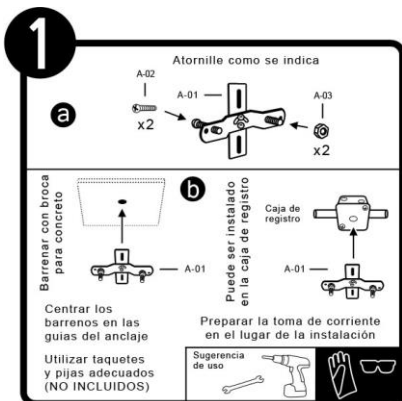

INSTRUCTIVO DE INSTALACIÓN

*Instructivo solo como referencia de instalación

Tecno Lite
LA LUZ ES TUYA

LED
BRILLA
CONTIGO

LISTA DE PARTES:

Accesorios Anclaje

A-01 Anclaje x 1

A-02 Tornillo x 2

A-03 Tuerca de ajuste x 2

A-04 Conector rápido x 3

A-05 Tuerca cerrada x 2

RECOMENDACIÓN: Favor de consultar el instructivo impreso que viene dentro del empaque del producto.