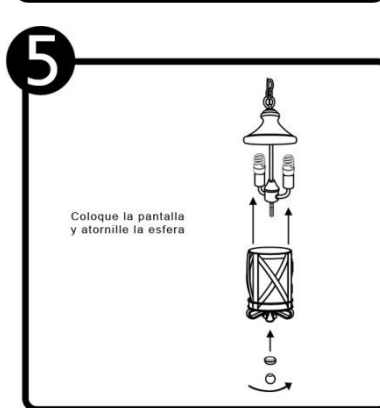

INSTRUCTIVO DE INSTALACIÓN

*Instructivo solo como referencia de instalación

Tecno Lite
LA LUZ ES TUYA

LED
BRILLA
CONTIGO

LISTA DE PARTES:

Accesorios Anclaje

A-01 Anclaje x 1

A-02 Tornillo x 2

A-03 Tuerca de ajuste x 2

A-04 Conector rápido x 3

A-05 Tuerca cerrada x 2

RECOMENDACIÓN: Favor de consultar el instructivo impreso que viene dentro del empaque del producto.