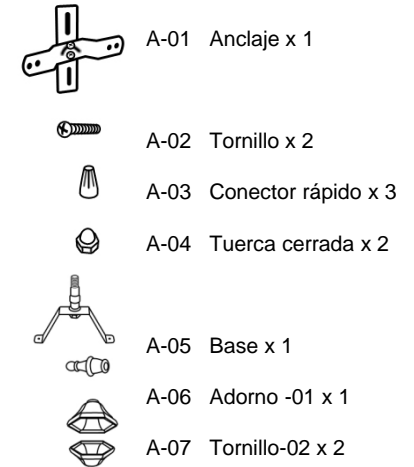

*Instructivo solo como referencia de instalación

LISTA DE PARTES:
Accesorios Anclaje

PRECAUCIÓN:

1-Desconecte la fuente de energía eléctrica durante la instalación y antes de darle servicio.

RECOMENDACIÓN: Favor de consultar el instructivo impreso que viene dentro del empaque del producto.