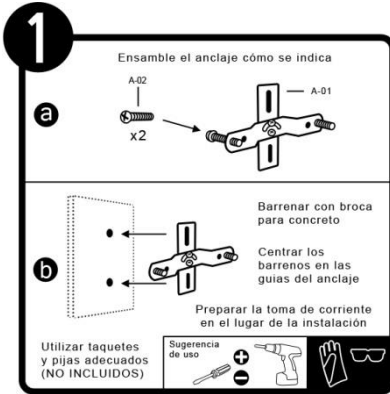

INSTRUCTIVO DE INSTALACIÓN

*Instructivo solo como referencia de instalación

Tecno Lite
LA LUZ ES TUYA

LED
BRILLA
CONTIGO

LISTA DE PARTES:

Accesorios Anclaje

A-01 Anclaje x 1

A-02 Tornillo x 2

A-03 Conector rápido x 3

A-04 Tuerca cerrada x 2

A-05 Tubo roscado x 1

A-06 Adorno -01 x 1

A-07 Tornillo-02 x 2

PRECAUCIÓN:

1-Desconecte la fuente de energía eléctrica durante la instalación y antes de darle servicio.