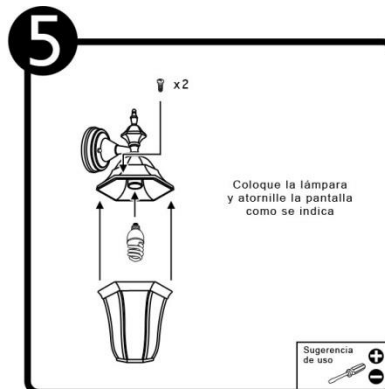

INSTRUCTIVO DE INSTALACIÓN

*Instructivo solo como referencia de instalación

Tecno Lite
LA LUZ ES TUYA

LED
BRILLA
CONTIGO

LISTA DE PARTES:

Accesorios Anclaje

A-01 Anclaje x 1

A-02 Tornillo x 2

A-03 Conector rápido x 3

A-04 Tuerca cerrada x 2

A-05 Tubo roscado x 1

A-06 Adorno -01 x 1

A-07 Tornillo-02 x 2

PRECAUCIÓN:

1-Desconecte la fuente de energía eléctrica durante la instalación y antes de darle servicio.