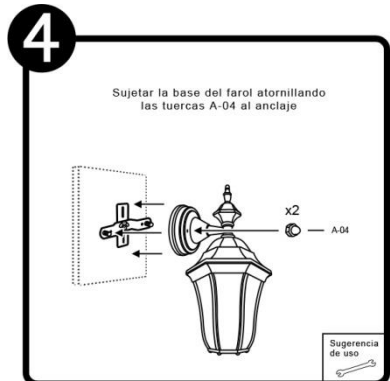

INSTRUCTIVO DE INSTALACIÓN

*Instructivo solo como referencia de instalación

Tecno Lite
LA LUZ ES TUYA

LED
BRILLA
CONTIGO

LISTA DE PARTES:

Accesorios Anclaje

A-01 Anclaje x 1

A-02 Tornillo x 2

A-03 Conector rápido x 3

A-04 Tuerca cerrada x 2

A-05 Tubo roscado x 1

A-06 Adorno -01 x 1

A-07 Tornillo-02 x 2

PRECAUCIÓN:

1-Desconecte la fuente de energía eléctrica durante la instalación y antes de darle servicio.