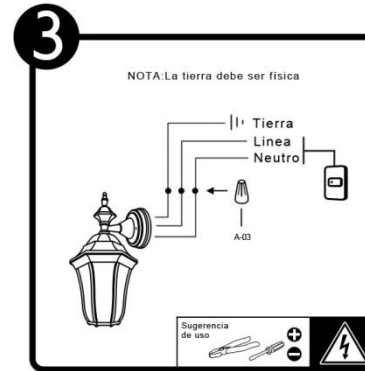

INSTRUCTIVO DE INSTALACIÓN

*Instructivo solo como referencia de instalación

Tecno Lite
LA LUZ ES TUYA

LED
BRILLA
CONTIGO

LISTA DE PARTES:

Accesorios Anclaje

A-01 Anclaje x 1

A-02 Tornillo x 2

A-03 Conector rápido x 3

A-04 Tuerca cerrada x 2

A-05 Tubo roscado x 1

A-06 Adorno -01 x 1

A-07 Tornillo-02 x 2

PRECAUCIÓN:

1-Desconecte la fuente de energía eléctrica durante la instalación y antes de darle servicio.