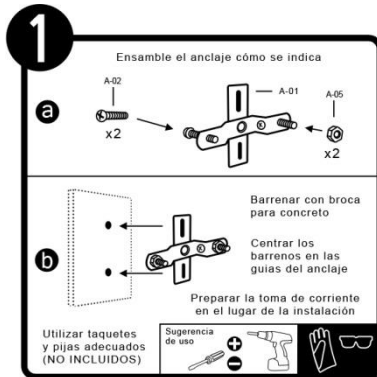

*Instructivo solo como referencia de instalación

LISTA DE PARTES:

Accesorios Anclaje

-  A-01 Anclaje x 1
-  A-02 Tornillo x 2
-  A-03 Conector rápido x 3
-  A-04 Tuerca cerrada x 2
-  A-05 Tuerca de ajuste x 2
-  A-06 Rondana hule x 2
-  A-07 Adorno x 1

RECOMENDACIÓN: Favor de consultar el instructivo impreso que viene dentro del empaque del producto.