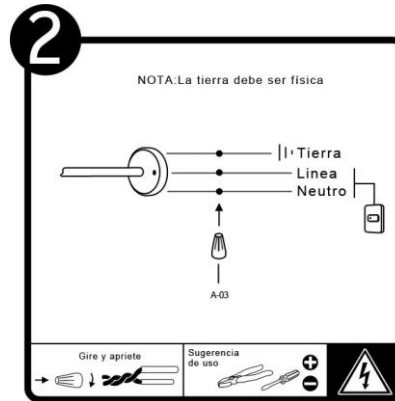

H-460

INSTRUCTIVO DE INSTALACIÓN

*Instructivo solo como referencia de instalación

Tecno Lite
LA LUZ ES TUYA

LED
**BRILLA
CONTIGO**

LISTA DE PARTES:

Accesorios Anclaje

A-01 Anclaje x 1

A-02 Tuerca cerrada x 2

A-03 Conector rápido x 3

PRECAUCIÓN:

1-Desconecte la fuente de energía eléctrica durante la instalación y antes de darle servicio.

RECOMENDACIÓN: Favor de consultar el instructivo impreso que viene dentro del empaque del producto.