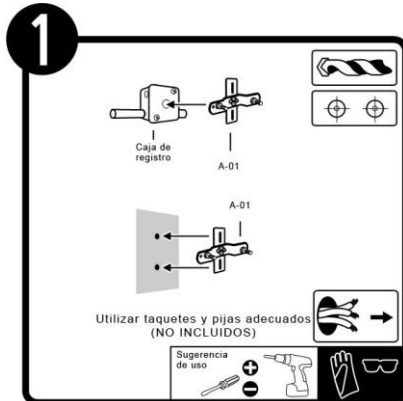

H-460

INSTRUCTIVO DE INSTALACIÓN

*Instructivo solo como referencia de instalación

Tecno Lite
LA LUZ ES TUYA

LED
**BRILLA
CONTIGO**

LISTA DE PARTES:

Accesorios Anclaje

A-01 Anclaje x 1

A-02 Tuerca cerrada x 2

A-03 Conector rápido x 3

PRECAUCIÓN:

1-Desconecte la fuente de energía eléctrica durante la instalación y antes de darle servicio.

RECOMENDACIÓN: Favor de consultar el instructivo impreso que viene dentro del empaque del producto.