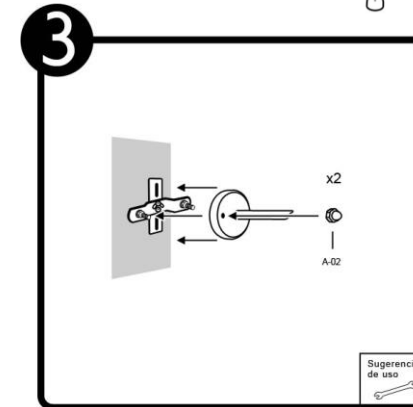

H-460

INSTRUCTIVO DE INSTALACIÓN

*Instructivo solo como referencia de instalación

Tecno Lite
LA LUZ ES TUYA

LED
**BRILLA
CONTIGO**

LISTA DE PARTES:

Accesorios Anclaje

A-01 Anclaje x 1

A-02 Tuerca cerrada x 2

A-03 Conector rápido x 3

PRECAUCIÓN:

1-Desconecte la fuente de energía eléctrica durante la instalación y antes de darle servicio.

RECOMENDACIÓN: Favor de consultar el instructivo impreso que viene dentro del empaque del producto.