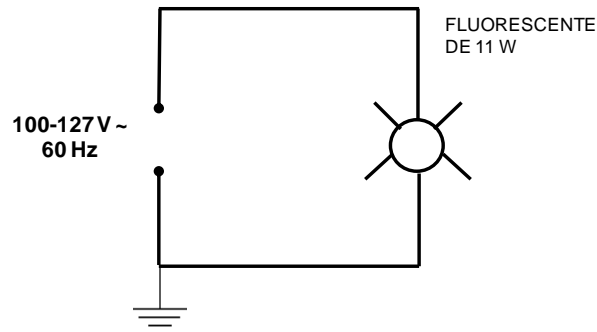

H-460

INSTRUCTIVO DE INSTALACIÓN

*Instructivo solo como referencia de instalación

Tecno Lite
LA LUZ ES TUYA

LED
**BRILLA
CONTIGO**

LISTA DE PARTES:

Accesorios Anclaje

A-01 Anclaje x 1

A-02 Tuerca cerrada x 2

A-03 Conector rápido x 3

PRECAUCIÓN:

1-Desconecte la fuente de energía eléctrica durante la instalación y antes de darle servicio.

RECOMENDACIÓN: Favor de consultar el instructivo impreso que viene dentro del empaque del producto.