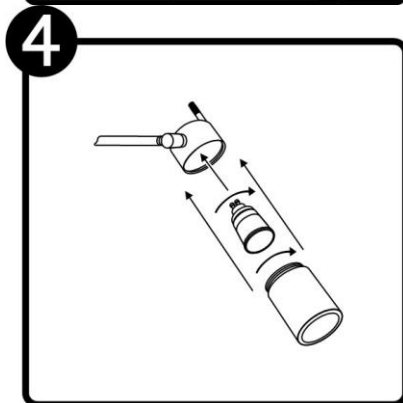

H-460

INSTRUCTIVO DE INSTALACIÓN

*Instructivo solo como referencia de instalación

Tecno Lite
LA LUZ ES TUYA

LED
**BRILLA
CONTIGO**

LISTA DE PARTES:

Accesorios Anclaje

A-01 Anclaje x 1

A-02 Tuerca cerrada x 2

A-03 Conector rápido x 3

PRECAUCIÓN:

1-Desconecte la fuente de energía eléctrica durante la instalación y antes de darle servicio.

RECOMENDACIÓN: Favor de consultar el instructivo impreso que viene dentro del empaque del producto.