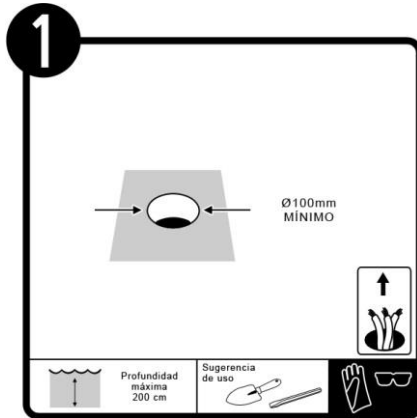

IP68

*Instructivo solo como referencia de instalación

PRECAUCIÓN:

1-Desconecte la fuente de energía eléctrica durante la instalación y antes de darle servicio.

MANTENIMIENTO:

Desconecte la fuente de energía. Limpie el luminario y sus partes internas, con un paño seco y revise las conexiones periódicamente.