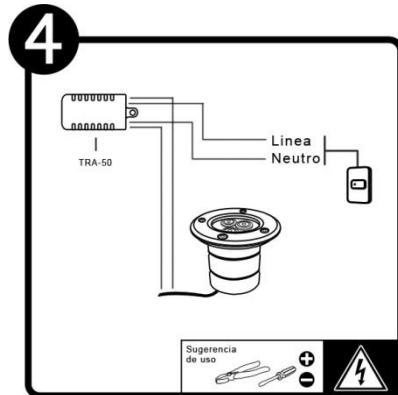

IP68

*Instructivo solo como referencia de instalación

PRECAUCIÓN:

1-Desconecte la fuente de energía eléctrica durante la instalación y antes de darle servicio.

MANTENIMIENTO:

Desconecte la fuente de energía. Limpie el luminario y sus partes internas, con un paño seco y revise las conexiones periódicamente.

RECOMENDACIÓN: Favor de consultar el instructivo impreso que viene dentro del empaque del producto.