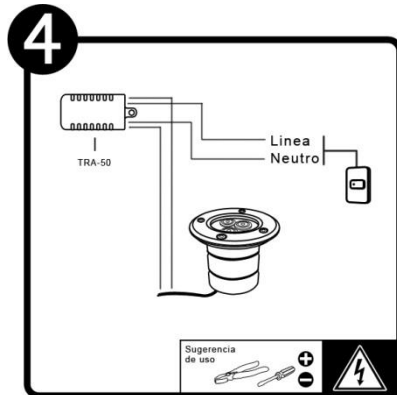

IP68

*Instructivo solo como referencia de instalación

PRECAUCIÓN:

1-Desconecte la fuente de energía eléctrica durante la instalación y antes de darle servicio.

MANTENIMIENTO:

Desconecte la fuente de energía. Limpie el luminario y sus partes internas, con un paño seco y revise las conexiones periódicamente.

RECOMENDACIÓN: Favor de consultar el instructivo impreso que viene dentro del empaque del producto.