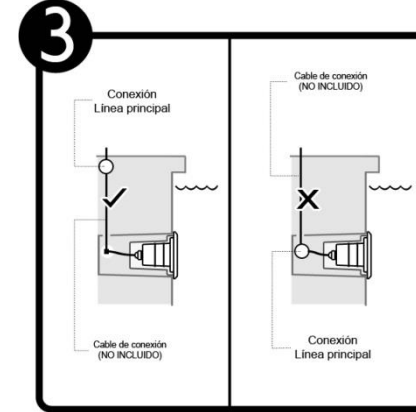

IP68

*Instructivo solo como referencia de instalación

PRECAUCIÓN:

1-Desconecte la fuente de energía eléctrica durante la instalación y antes de darle servicio.

MANTENIMIENTO:

Desconecte la fuente de energía. Limpie el luminario y sus partes internas, con un paño seco y revise las conexiones periódicamente.