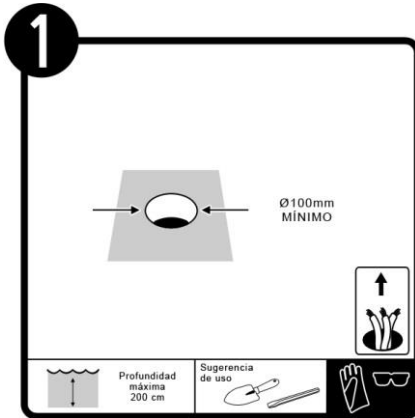

IP68

*Instructivo solo como referencia de instalación

PRECAUCIÓN:

1-Desconecte la fuente de energía eléctrica durante la instalación y antes de darle servicio.

MANTENIMIENTO:

Desconecte la fuente de energía. Limpie el luminario y sus partes internas, con un paño seco y revise las conexiones periódicamente.