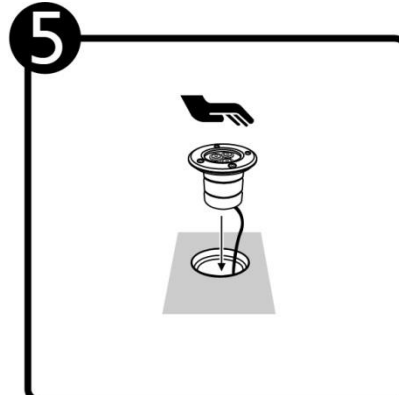

IP68

*Instructivo solo como referencia de instalación

PRECAUCIÓN:

1-Desconecte la fuente de energía eléctrica durante la instalación y antes de darle servicio.

MANTENIMIENTO:

Desconecte la fuente de energía. Limpie el luminario y sus partes internas, con un paño seco y revise las conexiones periódicamente.