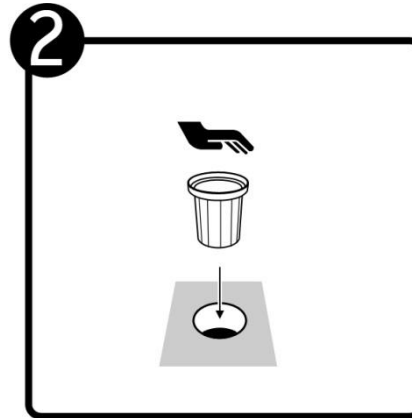

IP68

*Instructivo solo como referencia de instalación

PRECAUCIÓN:

1-Desconecte la fuente de energía eléctrica durante la instalación y antes de darle servicio.

MANTENIMIENTO:

Desconecte la fuente de energía. Limpie el luminario y sus partes internas, con un paño seco y revise las conexiones periódicamente.