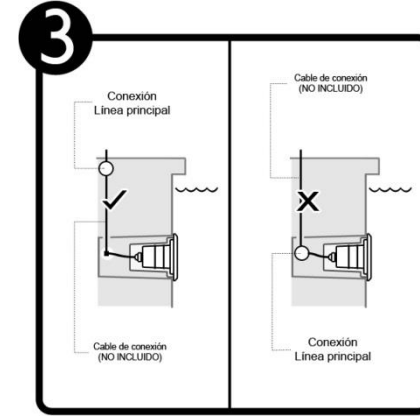

IP65

*Instructivo solo como referencia de instalación

PRECAUCIÓN:

1-Desconecte la fuente de energía eléctrica durante la instalación y antes de darle servicio.

**MANTENIMIENTO:**

Desconecte la fuente de energía. Limpie el luminario y sus partes internas, con un paño seco y revise las conexiones periódicamente.

RECOMENDACIÓN: Favor de consultar el instructivo impreso que viene dentro del empaque del producto.