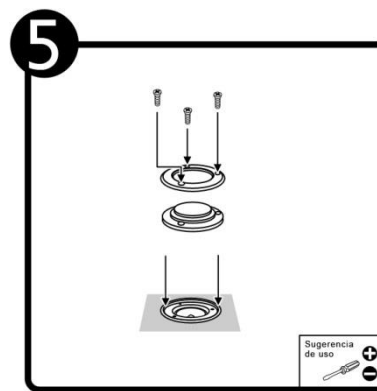

IP65

*Instructivo solo como referencia de instalación

PRECAUCIÓN:

1-Desconecte la fuente de energía eléctrica durante la instalación y antes de darle servicio.

**MANTENIMIENTO:**

Desconecte la fuente de energía. Limpie el luminario y sus partes internas, con un paño seco y revise las conexiones periódicamente.