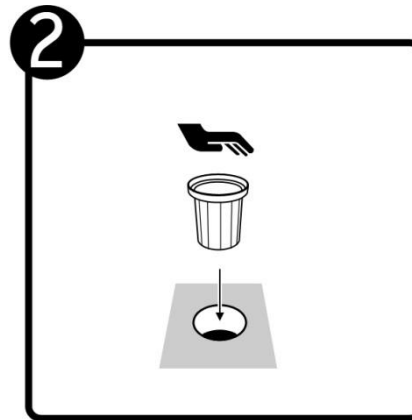

IP65

*Instructivo solo como referencia de instalación

PRECAUCIÓN:

1-Desconecte la fuente de energía eléctrica durante la instalación y antes de darle servicio.

**MANTENIMIENTO:**

Desconecte la fuente de energía. Limpie el luminario y sus partes internas, con un paño seco y revise las conexiones periódicamente.