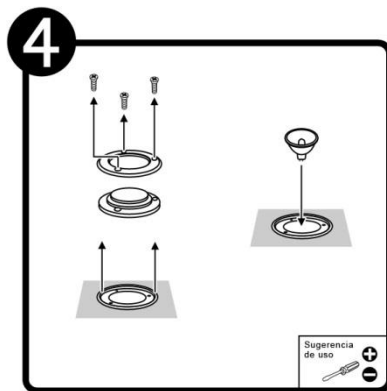

IP65

*Instructivo solo como referencia de instalación

PRECAUCIÓN:

1-Desconecte la fuente de energía eléctrica durante la instalación y antes de darle servicio.

**MANTENIMIENTO:**

Desconecte la fuente de energía. Limpie el luminario y sus partes internas, con un paño seco y revise las conexiones periódicamente.