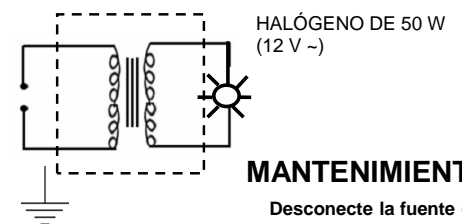

IP65

*Instructivo solo como referencia de instalación

PRECAUCIÓN:

1-Desconecte la fuente de energía eléctrica durante la instalación y antes de darle servicio.

**MANTENIMIENTO:**

Desconecte la fuente de energía. Limpie el luminario y sus partes internas, con un paño seco y revise las conexiones periódicamente.