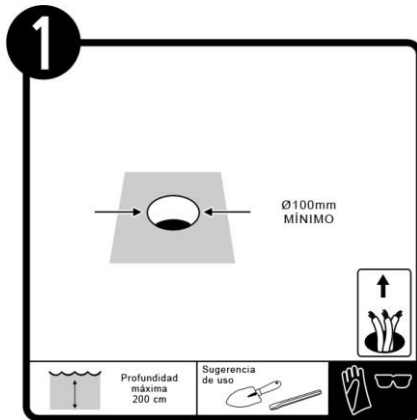

IP65

*Instructivo solo como referencia de instalación

PRECAUCIÓN:

1-Desconecte la fuente de energía eléctrica durante la instalación y antes de darle servicio.

**MANTENIMIENTO:**

Desconecte la fuente de energía. Limpie el luminario y sus partes internas, con un paño seco y revise las conexiones periódicamente.