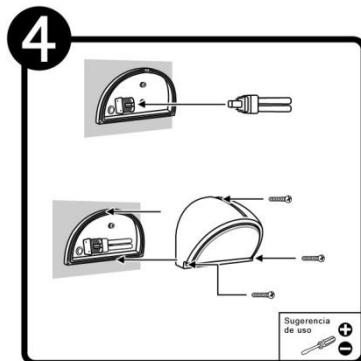

*Instructivo solo como referencia de instalación

IP44

PRECAUCIÓN:

1-Desconecte la fuente de energía eléctrica durante la instalación y antes de darle servicio.

FLUORESCENTE DE 13 W

LISTA DE PARTES:

Accesorios Anclaje

-  A-01 Pija x 2
-  A-02 Taquete x 2
-  A-03 Rondana x 2
-  A-04 Conector rápido x 3
-  A-05 Popote de asbesto x 3
-  A-06 Empaque x 1

MANTENIMIENTO:

Desconecte la fuente de energía. Limpie el luminario y sus partes internas, con un paño seco y revise las conexiones periódicamente.