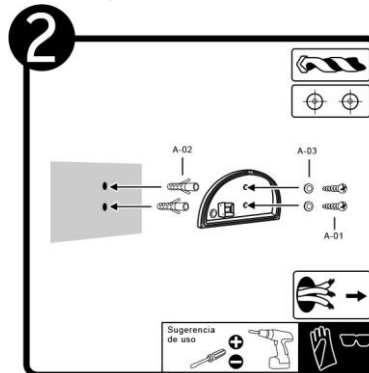

*Instructivo solo como referencia de instalación

IP44

PRECAUCIÓN:

1-Desconecte la fuente de energía eléctrica durante la instalación y antes de darle servicio.

FLUORESCENTE DE 13 W

LISTA DE PARTES:

Accesorios Anclaje

-  A-01 Pija x 2
-  A-02 Taquete x 2
-  A-03 Rondana x 2
-  A-04 Conector rápido x 3
-  A-05 Popote de asbesto x 3
-  A-06 Empaque x 1

MANTENIMIENTO:

Desconecte la fuente de energía. Limpie el luminario y sus partes internas, con un paño seco y revise las conexiones periódicamente.