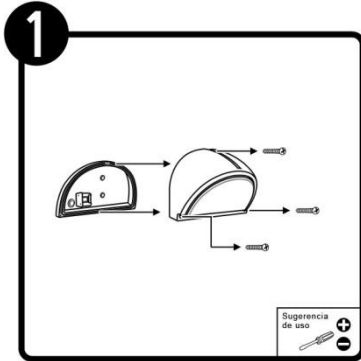

*Instructivo solo como referencia de instalación

IP44

PRECAUCIÓN:

1-Desconecte la fuente de energía eléctrica durante la instalación y antes de darle servicio.

FLUORESCENTE DE 13 W

LISTA DE PARTES:

Accesorios Anclaje

-  A-01 Pija x 2
-  A-02 Taquete x 2
-  A-03 Rondana x 2
-  A-04 Conector rápido x 3
-  A-05 Popote de asbesto x 3
-  A-06 Empaque x 1

MANTENIMIENTO:

Desconecte la fuente de energía. Limpie el luminario y sus partes internas, con un paño seco y revise las conexiones periódicamente.