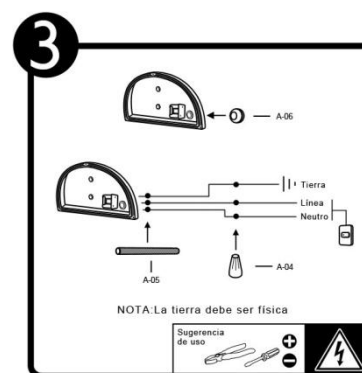

*Instructivo solo como referencia de instalación

IP44

PRECAUCIÓN:

1-Desconecte la fuente de energía eléctrica durante la instalación y antes de darle servicio.

FLUORESCENTE DE 13 W

LISTA DE PARTES:

Accesorios Anclaje

-  A-01 Pija x 2
-  A-02 Taquete x 2
-  A-03 Rondana x 2
-  A-04 Conector rápido x 3
-  A-05 Popote de asbesto x 3
-  A-06 Empaque x 1

MANTENIMIENTO:

Desconecte la fuente de energía. Limpie el luminario y sus partes internas, con un paño seco y revise las conexiones periódicamente.