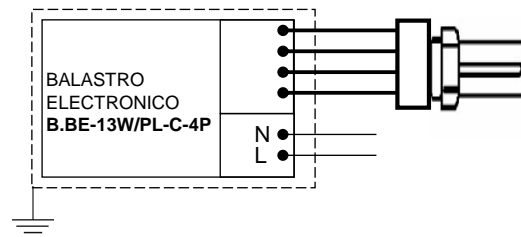

*Instructivo solo como referencia de instalación

IP44

PRECAUCIÓN:

1-Desconecte la fuente de energía eléctrica durante la instalación y antes de darle servicio.

FLUORESCENTE DE 13 W

LISTA DE PARTES:

Accesorios Anclaje

-  A-01 Pija x 2
-  A-02 Taquete x 2
-  A-03 Rondana x 2
-  A-04 Conector rápido x 3
-  A-05 Popote de asbesto x 3
-  A-06 Empaque x 1

MANTENIMIENTO:

Desconecte la fuente de energía. Limpie el luminario y sus partes internas, con un paño seco y revise las conexiones periódicamente.