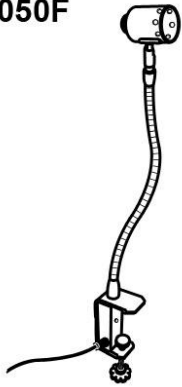

SS-050F

## INSTRUCTIVO DE INSTALACIÓN

\*Instructivo solo como referencia de instalación

**Tecno Lite**<sup>®</sup>  
LA LUZ ES TUYA

LED  
BRILLA  
CONTIGO