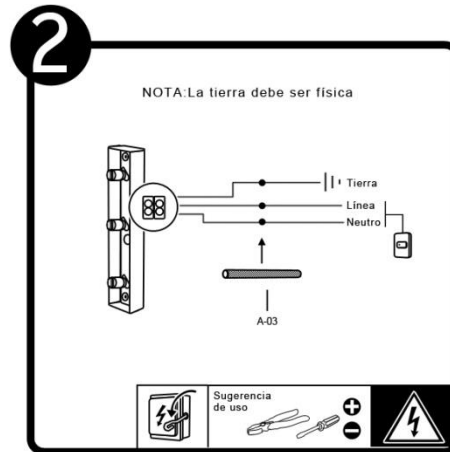

TL-1003

INSTRUCTIVO DE INSTALACIÓN

*Instructivo solo como referencia de instalación

Tecno Lite
LA LUZ ES TUYA

LED
BRILLA
CONTIGO

LISTA DE PARTES:

Accesorios Anclaje

-  A-01 Pija x 4
-  A-02 Taquete x 4
-  A-03 Popote de asbesto x 3
-  A-04 Poste x 2

PRECAUCIÓN:

1-Desconecte la fuente de energía eléctrica durante la instalación y antes de darle servicio.

RECOMENDACIÓN: Favor de consultar el instructivo impreso que viene dentro del empaque del producto.