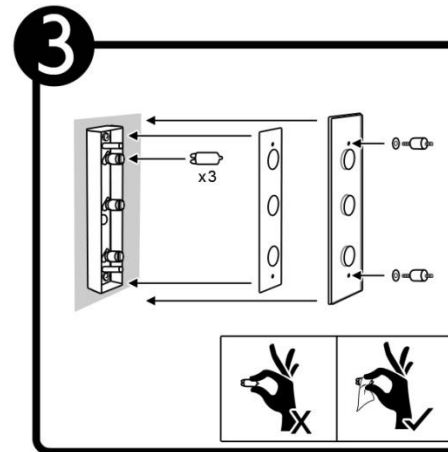

TL-1003

INSTRUCTIVO DE INSTALACIÓN

*Instructivo solo como referencia de instalación

Tecno Lite
LA LUZ ES TUYA

LED
BRILLA
CONTIGO

LISTA DE PARTES:

Accesorios Anclaje

- A-01 Pija x 4
- A-02 Taquete x 4
- A-03 Popote de asbesto x 3
- A-04 Poste x 2

PRECAUCIÓN:

1-Desconecte la fuente de energía eléctrica durante la instalación y antes de darle servicio.

RECOMENDACIÓN: Favor de consultar el instructivo impreso que viene dentro del empaque del producto.