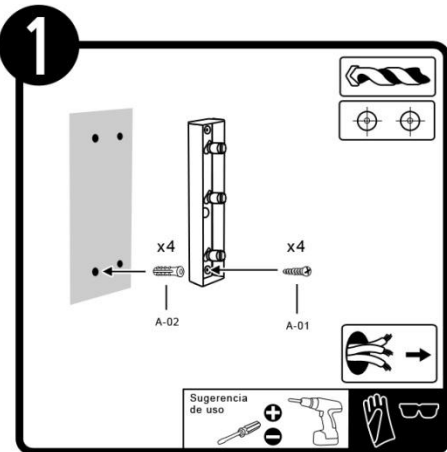

TL-1003

INSTRUCTIVO DE INSTALACIÓN

*Instructivo solo como referencia de instalación

Tecno Lite
LA LUZ ES TUYA

LED
BRILLA
CONTIGO

LISTA DE PARTES:

Accesorios Anclaje

- A-01 Pija x 4
- A-02 Taquete x 4
- A-03 Popote de asbesto x 3
- A-04 Poste x 2

PRECAUCIÓN:

1-Desconecte la fuente de energía eléctrica durante la instalación y antes de darle servicio.

RECOMENDACIÓN: Favor de consultar el instructivo impreso que viene dentro del empaque del producto.