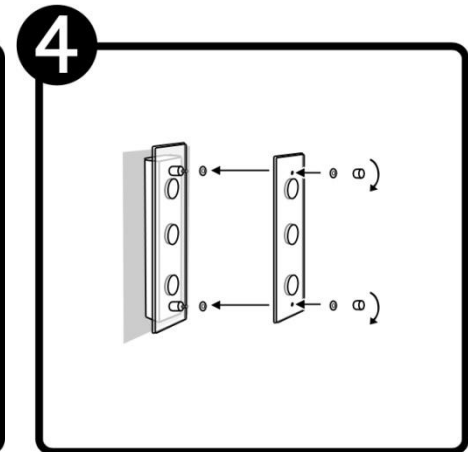

TL-1003

INSTRUCTIVO DE INSTALACIÓN

*Instructivo solo como referencia de instalación

Tecno Lite
LA LUZ ES TUYA

LED
BRILLA
CONTIGO

LISTA DE PARTES:

Accesorios Anclaje

- A-01 Pija x 4
- A-02 Taquete x 4
- A-03 Popote de asbesto x 3
- A-04 Poste x 2

PRECAUCIÓN:

1-Desconecte la fuente de energía eléctrica durante la instalación y antes de darle servicio.

RECOMENDACIÓN: Favor de consultar el instructivo impreso que viene dentro del empaque del producto.