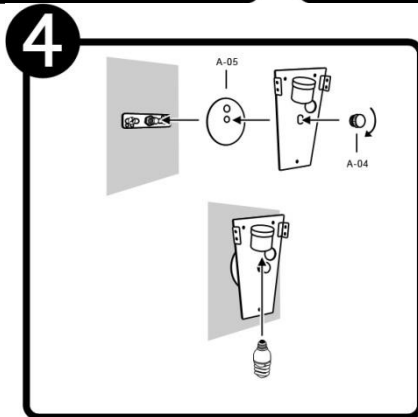

## INSTRUCTIVO DE INSTALACIÓN

\*Instructivo solo como referencia de instalación

**Tecno Lite**  
LA LUZ ES TUYA

LED  
**BRILLA  
CONTIGO**

#### Accesorios Anclaje

-  A-01 Anclaje x 1
-  A-02 Tornillo x 2
-  A-03 Conector rápido x 3
-  A-04 Tuerca x 1
-  A-05 Tapa x 1

**RECOMENDACIÓN:** Favor de consultar el instructivo impreso que viene dentro del empaque del producto.