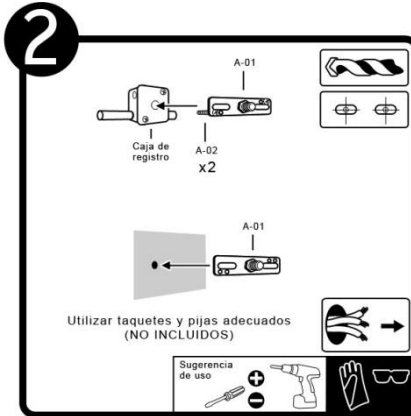

## INSTRUCTIVO DE INSTALACIÓN

\*Instructivo solo como referencia de instalación

**Tecno Lite**  
LA LUZ ES TUYA

LED  
**BRILLA  
CONTIGO**

#### Accesorios Anclaje

-  A-01 Anclaje x 1
-  A-02 Tornillo x 2
-  A-03 Conector rápido x 3
-  A-04 Tuerca x 1
-  A-05 Tapa x 1

**RECOMENDACIÓN:** Favor de consultar el instructivo impreso que viene dentro del empaque del producto.