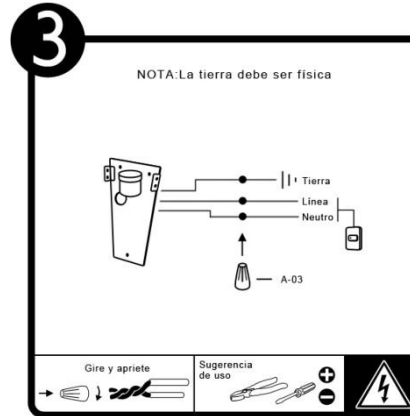

## INSTRUCTIVO DE INSTALACIÓN

\*Instructivo solo como referencia de instalación

**Tecno Lite**  
LA LUZ ES TUYA

LED  
**BRILLA  
CONTIGO**

#### Accesorios Anclaje

-  A-01 Anclaje x 1
-  A-02 Tornillo x 2
-  A-03 Conector rápido x 3
-  A-04 Tuerca x 1
-  A-05 Tapa x 1

**RECOMENDACIÓN:** Favor de consultar el instructivo impreso que viene dentro del empaque del producto.