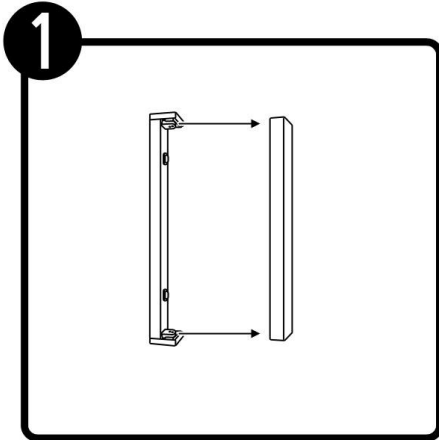

TLF-1010

INSTRUCTIVO DE INSTALACIÓN

*Instructivo solo como referencia de instalación

Tecno Lite
LA LUZ ES TUYA

LED
BRILLA
CONTIGO

LISTA DE PARTES:

Accesorios Anclaje

- A-01 Pija x 2
- A-02 Taquete x 2

PRECAUCIÓN:

1-Desconecte la fuente de energía eléctrica durante la instalación y antes de darle servicio.

RECOMENDACIÓN: Favor de consultar el instructivo impreso que viene dentro del empaque del producto.