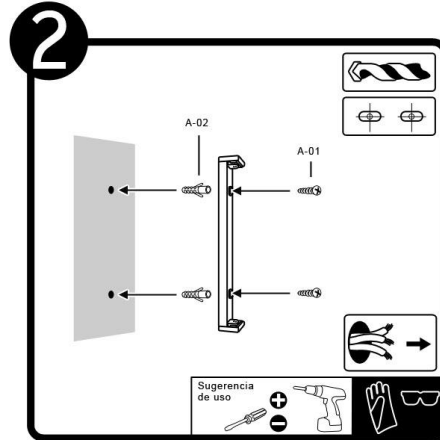

TLF-1010

INSTRUCTIVO DE INSTALACIÓN

*Instructivo solo como referencia de instalación

Tecno Lite
LA LUZ ES TUYA

LED
BRILLA
CONTIGO

LISTA DE PARTES:

Accesorios Anclaje

- A-01 Pija x 2
- A-02 Taquete x 2

PRECAUCIÓN:

1-Desconecte la fuente de energía eléctrica durante la instalación y antes de darle servicio.

RECOMENDACIÓN: Favor de consultar el instructivo impreso que viene dentro del empaque del producto.