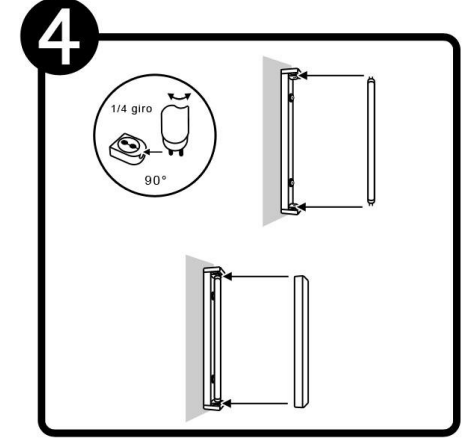

TLF-1010

INSTRUCTIVO DE INSTALACIÓN

*Instructivo solo como referencia de instalación

Tecno Lite
LA LUZ ES TUYA

LED
BRILLA
CONTIGO

LISTA DE PARTES:

Accesorios Anclaje

- A-01 Pija x 2
- A-02 Taquete x 2

PRECAUCIÓN:

1-Desconecte la fuente de energía eléctrica durante la instalación y antes de darle servicio.

RECOMENDACIÓN: Favor de consultar el instructivo impreso que viene dentro del empaque del producto.