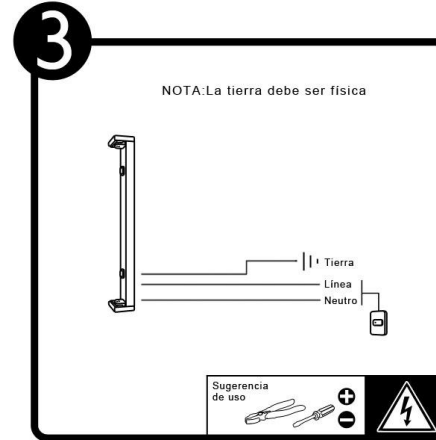

TLF-1010

INSTRUCTIVO DE INSTALACIÓN

*Instructivo solo como referencia de instalación

Tecno Lite
LA LUZ ES TUYA

LED
BRILLA
CONTIGO

LISTA DE PARTES:

Accesorios Anclaje

- A-01 Pija x 2
- A-02 Taquete x 2

PRECAUCIÓN:

1-Desconecte la fuente de energía eléctrica durante la instalación y antes de darle servicio.

RECOMENDACIÓN: Favor de consultar el instructivo impreso que viene dentro del empaque del producto.