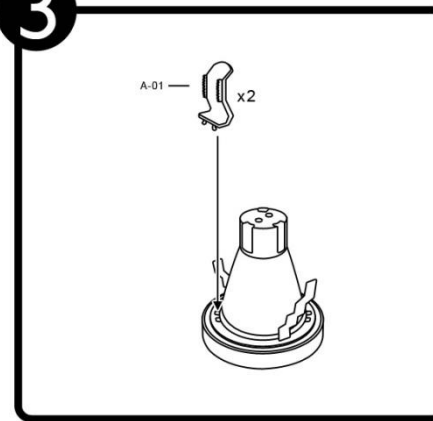

YD-1100

INSTRUCTIVO DE INSTALACIÓN

*Instructivo solo como referencia de instalación

Tecno Lite
LA LUZ ES TUYA

LISTA DE PARTES:

Accesorios Anclaje

A-01 Clip x 2

PRECAUCIÓN:

1-Desconecte la fuente de energía eléctrica durante la instalación y antes de darle servicio.

1

2

3

4

RECOMENDACIÓN: Favor de consultar el instructivo impreso que viene dentro del empaque del producto.