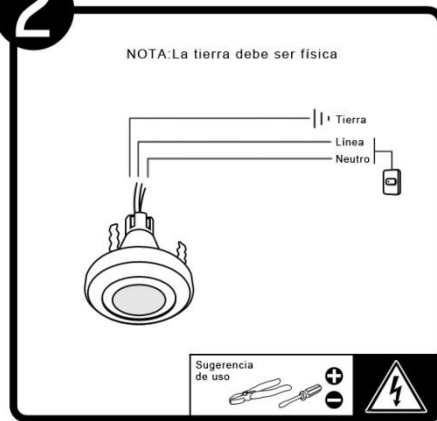

YD-1100

INSTRUCTIVO DE INSTALACIÓN

*Instructivo solo como referencia de instalación

Tecno Lite
LA LUZ ES TUYA

LISTA DE PARTES:

Accesorios Anclaje

A-01 Clip x 2

PRECAUCIÓN:

1-Desconecte la fuente de energía eléctrica durante la instalación y antes de darle servicio.

1

2

3

4

RECOMENDACIÓN: Favor de consultar el instructivo impreso que viene dentro del empaque del producto.