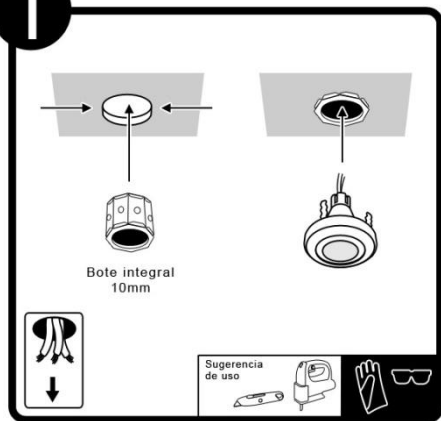

PRECAUCIÓN:

1-Desconecte la fuente de energía eléctrica durante la instalación y antes de darle servicio.

1