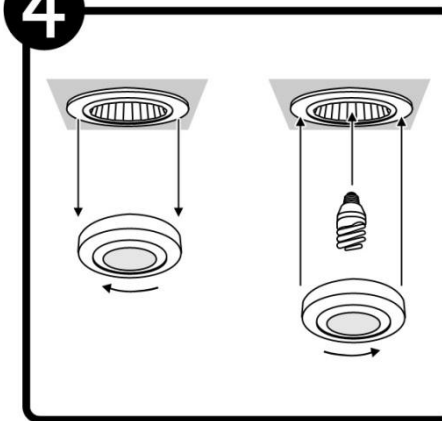

YD-1100

INSTRUCTIVO DE INSTALACIÓN

*Instructivo solo como referencia de instalación

Tecno Lite
LA LUZ ES TUYA

LISTA DE PARTES:

Accesorios Anclaje

A-01 Clip x 2

PRECAUCIÓN:

1-Desconecte la fuente de energía eléctrica durante la instalación y antes de darle servicio.

1

2

3

4

RECOMENDACIÓN: Favor de consultar el instructivo impreso que viene dentro del empaque del producto.