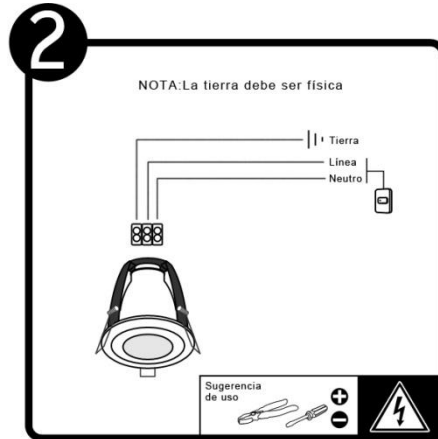

RECOMENDACIÓN: Favor de consultar el instructivo impreso que viene dentro del empaque del producto.