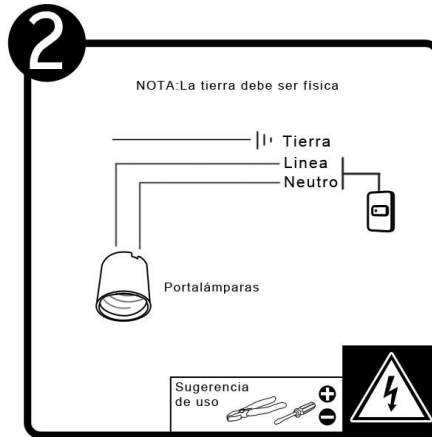

YD-215

INSTRUCTIVO DE INSTALACIÓN

*Instructivo solo como referencia de instalación

Tecno Lite
LA LUZ ES TUYA

LED
BRILLA
CONTIGO

PRECAUCIÓN:

1-Desconecte la fuente de energía eléctrica durante la instalación y antes de darle servicio.

RECOMENDACIÓN: Favor de consultar el instructivo impreso que viene dentro del empaque del producto.