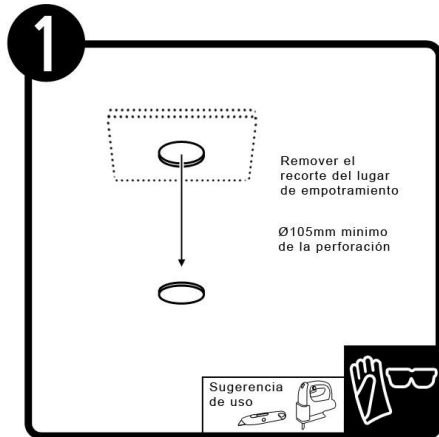

YD-215

INSTRUCTIVO DE INSTALACIÓN

*Instructivo solo como referencia de instalación

Tecno Lite
LA LUZ ES TUYA

LED
BRILLA
CONTIGO

PRECAUCIÓN:

1-Desconecte la fuente de energía eléctrica durante la instalación y antes de darle servicio.

RECOMENDACIÓN: Favor de consultar el instructivo impreso que viene dentro del empaque del producto.