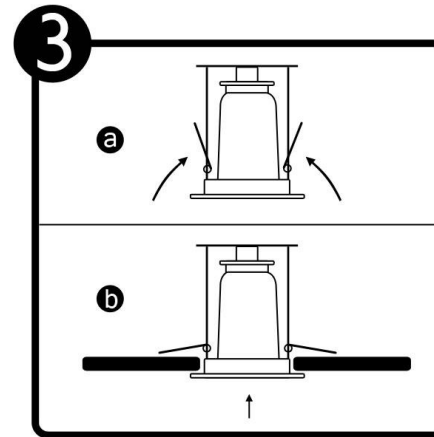

YD-215

INSTRUCTIVO DE INSTALACIÓN

*Instructivo solo como referencia de instalación

Tecno Lite
LA LUZ ES TUYA

LED
BRILLA
CONTIGO

PRECAUCIÓN:

1-Desconecte la fuente de energía eléctrica durante la instalación y antes de darle servicio.