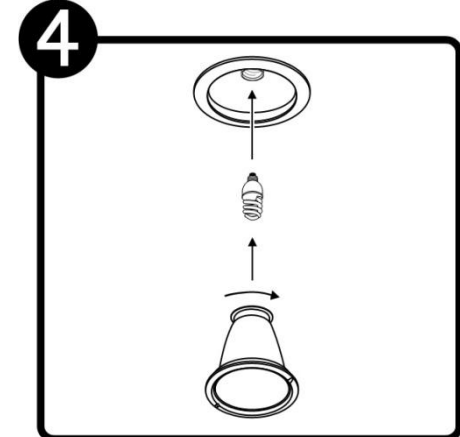

YD-215

INSTRUCTIVO DE INSTALACIÓN

*Instructivo solo como referencia de instalación

Tecno Lite
LA LUZ ES TUYA

LED
BRILLA
CONTIGO

PRECAUCIÓN:

1-Desconecte la fuente de energía eléctrica durante la instalación y antes de darle servicio.