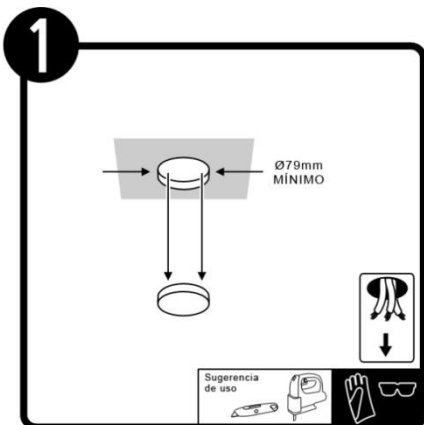

YD-345

INSTRUCTIVO DE INSTALACIÓN

Tecno Lite[®]
LA LUZ ES TUYA

LED
BRILLA
CONTIGO

*Instructivo solo como referencia de instalación

PRECAUCIÓN:

1-Desconecte la fuente de energía eléctrica durante la instalación y antes de darle servicio.