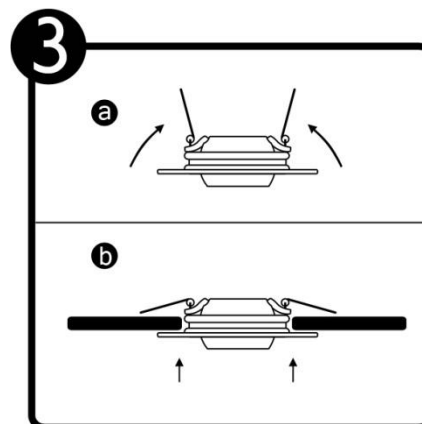

YD-345

INSTRUCTIVO DE INSTALACIÓN

Tecno Lite[®]
LA LUZ ES TUYA

LED
BRILLA
CONTIGO

*Instructivo solo como referencia de instalación

PRECAUCIÓN:

1-Desconecte la fuente de energía eléctrica durante la instalación y antes de darle servicio.