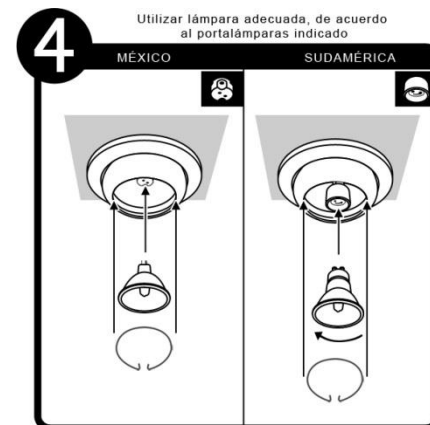

YD-345

INSTRUCTIVO DE INSTALACIÓN

Tecno Lite[®]
LA LUZ ES TUYA

LED
BRILLA
CONTIGO

*Instructivo solo como referencia de instalación

PRECAUCIÓN:

1-Desconecte la fuente de energía eléctrica durante la instalación y antes de darle servicio.