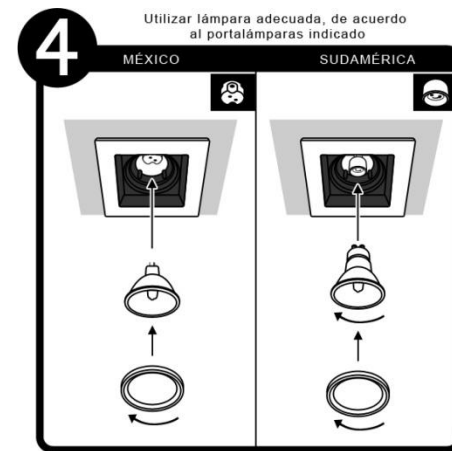

YD-400-1

INSTRUCTIVO DE INSTALACIÓN

Tecno Lite[®]
LA LUZ ES TUYA

LED
BRILLA
CONTIGO

*Instructivo solo como referencia de instalación

PRECAUCIÓN:

1-Desconecte la fuente de energía eléctrica durante la instalación y antes de darle servicio.