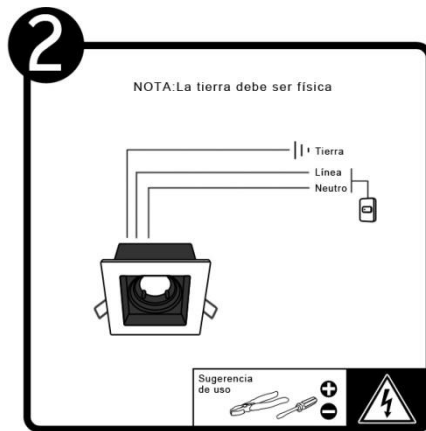

YD-400-1

INSTRUCTIVO DE INSTALACIÓN

Tecno Lite[®]
LA LUZ ES TUYA

LED
BRILLA
CONTIGO

*Instructivo solo como referencia de instalación

PRECAUCIÓN:

1-Desconecte la fuente de energía eléctrica durante la instalación y antes de darle servicio.

RECOMENDACIÓN: Favor de consultar el instructivo impreso que viene dentro del empaque del producto.