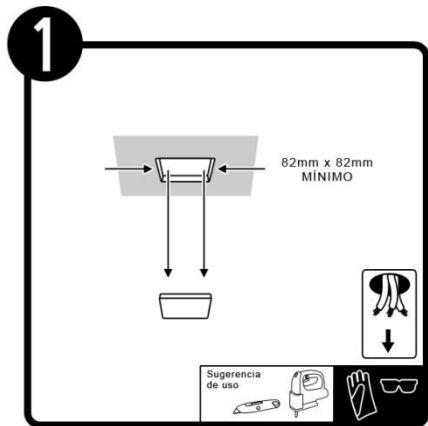

YD-400-1

INSTRUCTIVO DE INSTALACIÓN

Tecno Lite[®]
LA LUZ ES TUYA

LED
BRILLA
CONTIGO

*Instructivo solo como referencia de instalación

PRECAUCIÓN:

1-Desconecte la fuente de energía eléctrica durante la instalación y antes de darle servicio.