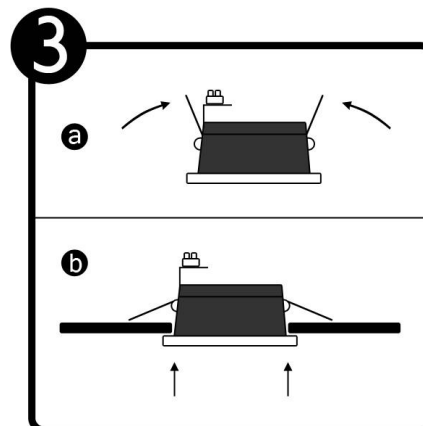

YD-400-1

INSTRUCTIVO DE INSTALACIÓN

Tecno Lite[®]
LA LUZ ES TUYA

LED
BRILLA
CONTIGO

*Instructivo solo como referencia de instalación

PRECAUCIÓN:

1-Desconecte la fuente de energía eléctrica durante la instalación y antes de darle servicio.