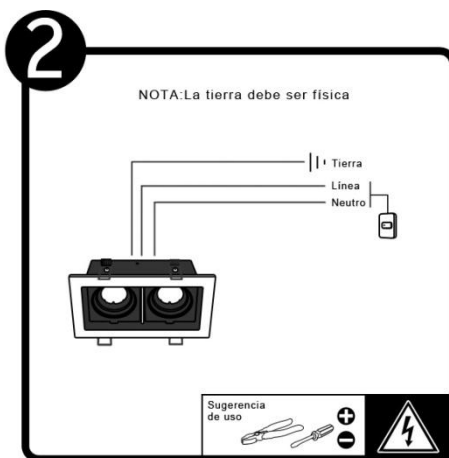

YD-400-2

INSTRUCTIVO DE INSTALACIÓN

Tecno Lite[®]
LA LUZ ES TUYA

LED
BRILLA
CONTIGO

*Instructivo solo como referencia de instalación

PRECAUCIÓN:

1-Desconecte la fuente de energía eléctrica durante la instalación y antes de darle servicio.

RECOMENDACIÓN: Favor de consultar el instructivo impreso que viene dentro del empaque del producto.