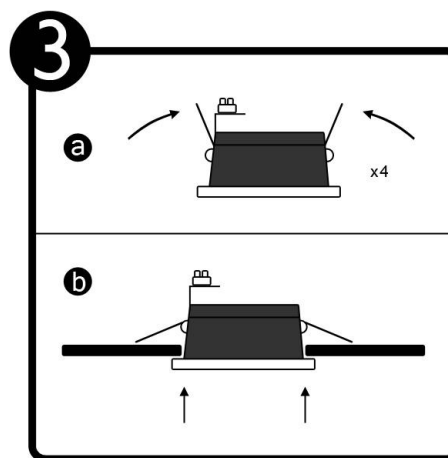

YD-400-2

INSTRUCTIVO DE INSTALACIÓN

Tecno Lite[®]
LA LUZ ES TUYA

LED
BRILLA
CONTIGO

*Instructivo solo como referencia de instalación

PRECAUCIÓN:

1-Desconecte la fuente de energía eléctrica durante la instalación y antes de darle servicio.