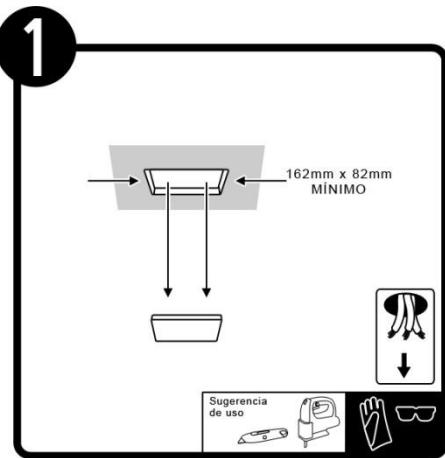

YD-400-2

INSTRUCTIVO DE INSTALACIÓN

Tecno Lite[®]
LA LUZ ES TUYA

LED
BRILLA
CONTIGO

*Instructivo solo como referencia de instalación

PRECAUCIÓN:

1-Desconecte la fuente de energía eléctrica durante la instalación y antes de darle servicio.