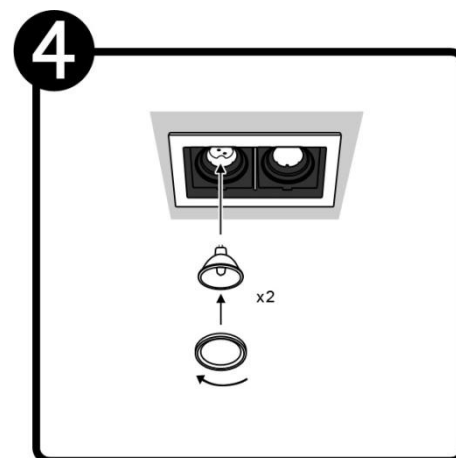

YD-400-2

INSTRUCTIVO DE INSTALACIÓN

Tecno Lite[®]
LA LUZ ES TUYA

LED
BRILLA
CONTIGO

*Instructivo solo como referencia de instalación

PRECAUCIÓN:

1-Desconecte la fuente de energía eléctrica durante la instalación y antes de darle servicio.