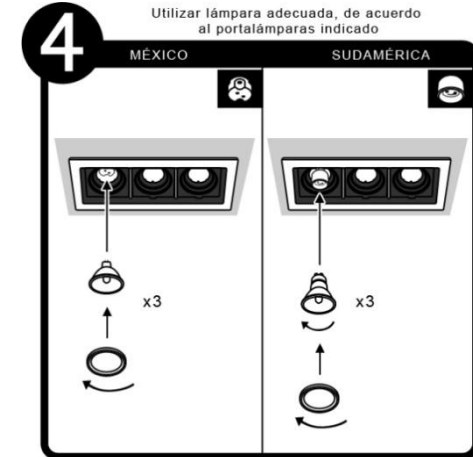

YD-400-3

INSTRUCTIVO DE INSTALACIÓN

Tecno Lite[®]
LA LUZ ES TUYA

LED
BRILLA
CONTIGO

*Instructivo solo como referencia de instalación

PRECAUCIÓN:

1-Desconecte la fuente de energía eléctrica durante la instalación y antes de darle servicio.