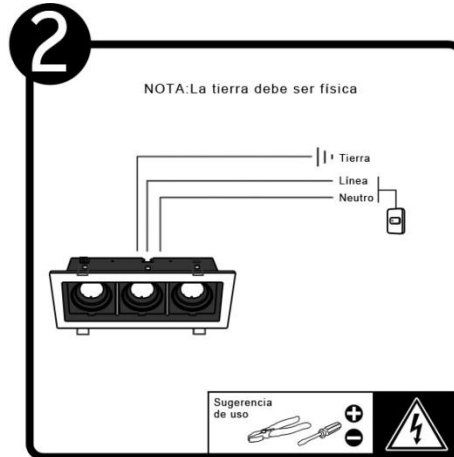

YD-400-3

INSTRUCTIVO DE INSTALACIÓN

Tecno Lite[®]
LA LUZ ES TUYA

LED
BRILLA
CONTIGO

*Instructivo solo como referencia de instalación

PRECAUCIÓN:

1-Desconecte la fuente de energía eléctrica durante la instalación y antes de darle servicio.

RECOMENDACIÓN: Favor de consultar el instructivo impreso que viene dentro del empaque del producto.