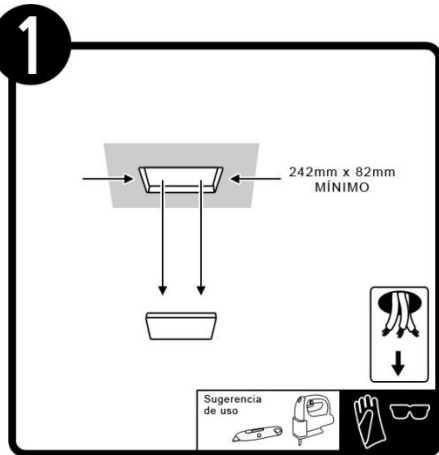

YD-400-3

INSTRUCTIVO DE INSTALACIÓN

Tecno Lite[®]
LA LUZ ES TUYA

LED
BRILLA
CONTIGO

*Instructivo solo como referencia de instalación

PRECAUCIÓN:

1-Desconecte la fuente de energía eléctrica durante la instalación y antes de darle servicio.