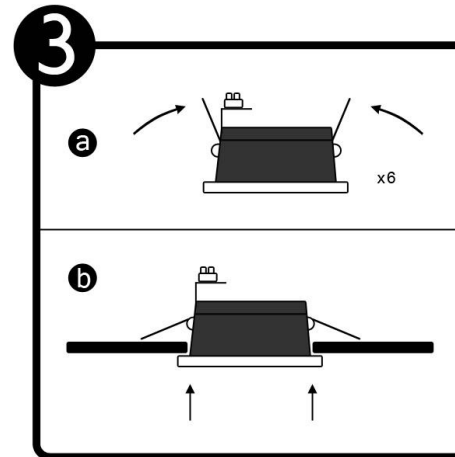

YD-400-3

INSTRUCTIVO DE INSTALACIÓN

Tecno Lite[®]
LA LUZ ES TUYA

LED
BRILLA
CONTIGO

*Instructivo solo como referencia de instalación

PRECAUCIÓN:

1-Desconecte la fuente de energía eléctrica durante la instalación y antes de darle servicio.