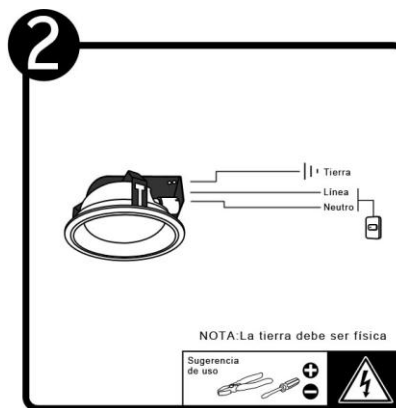

## INSTRUCTIVO DE INSTALACIÓN

\*Instructivo solo como referencia de instalación

**Tecno Lite**  
LA LUZ ES TUYA

LED  
BRILLA  
CONTIGO

### PRECAUCIÓN:

1-Desconecte la fuente de energía eléctrica durante la instalación y antes de darle servicio.

### LISTA DE PARTES:

Accesorios Anclaje

A-01 Sujetador x 3

**RECOMENDACIÓN:** Favor de consultar el instructivo impreso que viene dentro del empaque del producto.