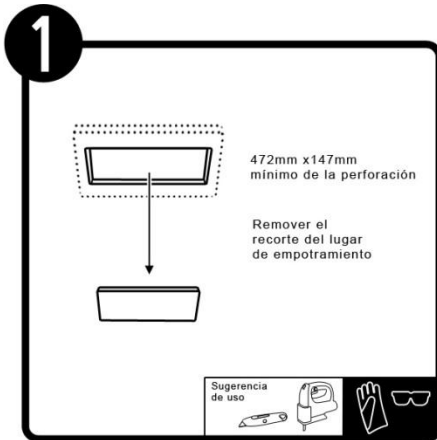

YD-500-3

INSTRUCTIVO DE INSTALACIÓN

Tecno Lite[®]
LA LUZ ES TUYA

LED
BRILLA
CONTIGO

*Instructivo solo como referencia de instalación

PRECAUCIÓN:

1-Desconecte la fuente de energía eléctrica durante la instalación y antes de darle servicio.

RECOMENDACIÓN: Favor de consultar el instructivo impreso que viene dentro del empaque del producto.