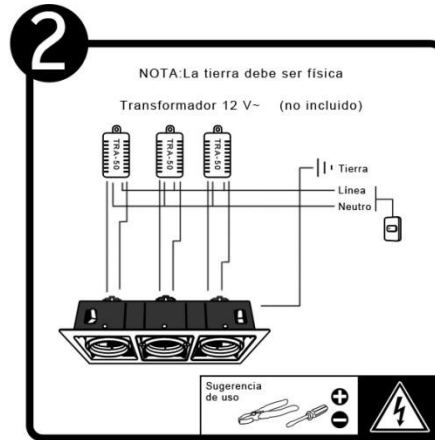

YD-500-3

INSTRUCTIVO DE INSTALACIÓN

Tecno Lite[®]
LA LUZ ES TUYA

LED
BRILLA
CONTIGO

*Instructivo solo como referencia de instalación

PRECAUCIÓN:

1-Desconecte la fuente de energía eléctrica durante la instalación y antes de darle servicio.

RECOMENDACIÓN: Favor de consultar el instructivo impreso que viene dentro del empaque del producto.