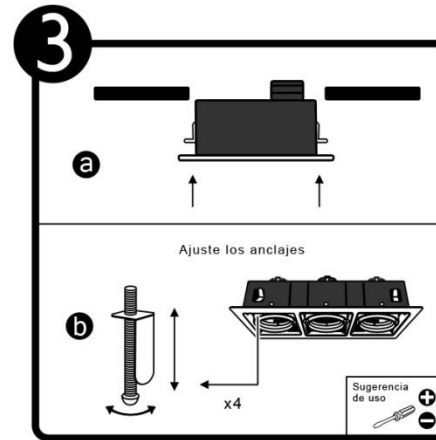

YD-500-3

INSTRUCTIVO DE INSTALACIÓN

Tecno Lite[®]
LA LUZ ES TUYA

LED
BRILLA
CONTIGO

*Instructivo solo como referencia de instalación

PRECAUCIÓN:

1-Desconecte la fuente de energía eléctrica durante la instalación y antes de darle servicio.