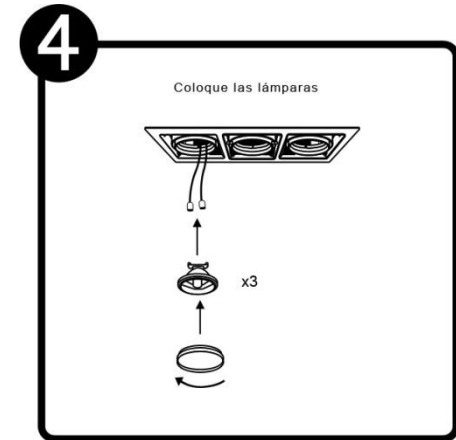

YD-500-3

INSTRUCTIVO DE INSTALACIÓN

Tecno Lite[®]
LA LUZ ES TUYA

LED
BRILLA
CONTIGO

*Instructivo solo como referencia de instalación

PRECAUCIÓN:

1-Desconecte la fuente de energía eléctrica durante la instalación y antes de darle servicio.