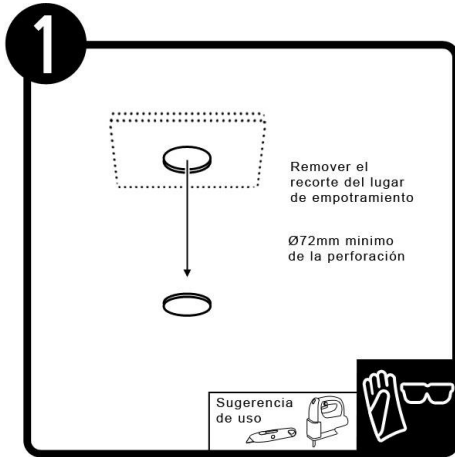

YD-620

INSTRUCTIVO DE INSTALACIÓN

Tecno Lite[®]
LA LUZ ES TUYA

LED
BRILLA
CONTIGO

*Instructivo solo como referencia de instalación

PRECAUCIÓN:

1-Desconecte la fuente de energía eléctrica durante la instalación y antes de darle servicio.

RECOMENDACIÓN: Favor de consultar el instructivo impreso que viene dentro del empaque del producto.