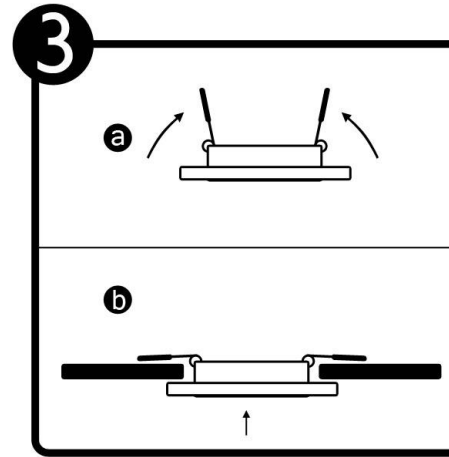

YD-620

INSTRUCTIVO DE INSTALACIÓN

Tecno Lite[®]
LA LUZ ES TUYA

LED
BRILLA
CONTIGO

*Instructivo solo como referencia de instalación

PRECAUCIÓN:

1-Desconecte la fuente de energía eléctrica durante la instalación y antes de darle servicio.