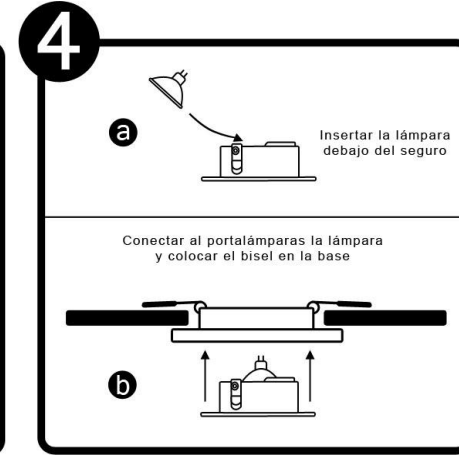

YD-620

INSTRUCTIVO DE INSTALACIÓN

Tecno Lite[®]
LA LUZ ES TUYA

LED
BRILLA
CONTIGO

*Instructivo solo como referencia de instalación

PRECAUCIÓN:

1-Desconecte la fuente de energía eléctrica durante la instalación y antes de darle servicio.