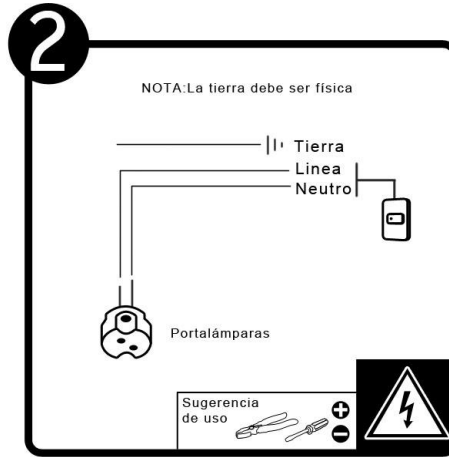

YD-620

INSTRUCTIVO DE INSTALACIÓN

Tecno Lite[®]
LA LUZ ES TUYA

LED
BRILLA
CONTIGO

*Instructivo solo como referencia de instalación

PRECAUCIÓN:

1-Desconecte la fuente de energía eléctrica durante la instalación y antes de darle servicio.

RECOMENDACIÓN: Favor de consultar el instructivo impreso que viene dentro del empaque del producto.