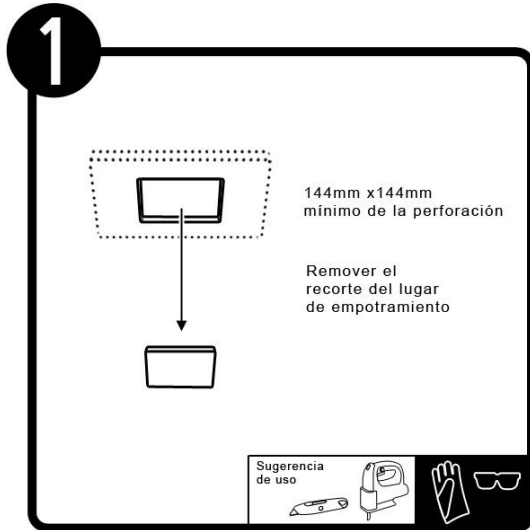

YDLED-250

INSTRUCTIVO DE INSTALACIÓN

*Instructivo solo como referencia de instalación

Tecno Lite
LA LUZ ES TUYA

LED
BRILLA
CONTIGO

PRECAUCIÓN:

1-Desconecte la fuente de energía eléctrica durante la instalación y antes de darle servicio.

RECOMENDACIÓN: Favor de consultar el instructivo impreso que viene dentro del empaque del producto.