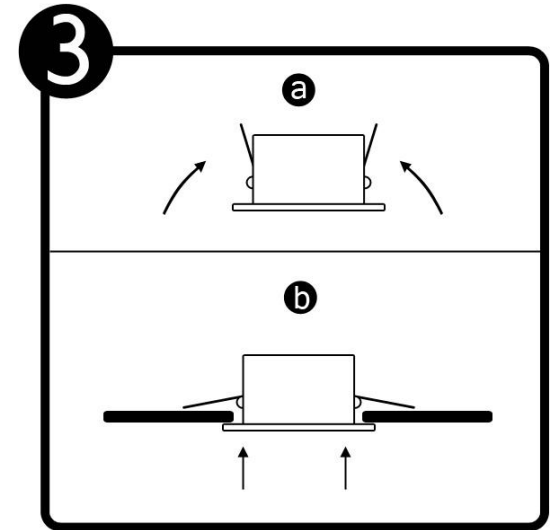

YDLED-250

INSTRUCTIVO DE INSTALACIÓN

*Instructivo solo como referencia de instalación

Tecno Lite
LA LUZ ES TUYA

LED
BRILLA
CONTIGO

PRECAUCIÓN:

1-Desconecte la fuente de energía eléctrica durante la instalación y antes de darle servicio.