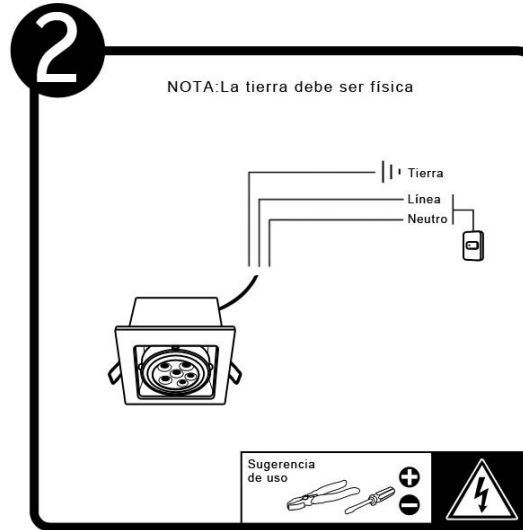

YDLED-250

INSTRUCTIVO DE INSTALACIÓN

*Instructivo solo como referencia de instalación

Tecno Lite
LA LUZ ES TUYA

LED
BRILLA
CONTIGO

PRECAUCIÓN:

1-Desconecte la fuente de energía eléctrica durante la instalación y antes de darle servicio.

RECOMENDACIÓN: Favor de consultar el instructivo impreso que viene dentro del empaque del producto.