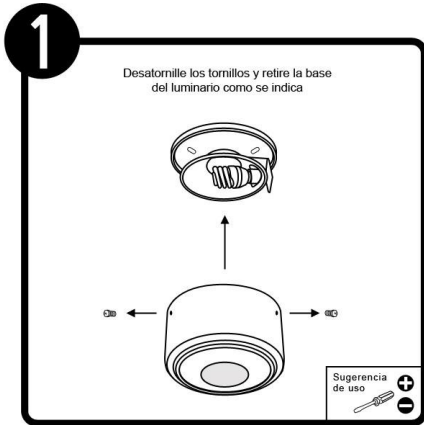

YDS-1500

INSTRUCTIVO DE INSTALACIÓN

Tecno Lite[®]
LA LUZ ES TUYA

LED
BRILLA
CONTIGO

*Instructivo solo como referencia de instalación

PRECAUCIÓN:

1-Desconecte la fuente de energía eléctrica durante la instalación y antes de darle servicio.

LISTA DE PARTES:

Accesorios Anclaje

-  A-01 Pija x 3
-  A-02 Taquete x 3
-  A-03 Conector rápido x 3

RECOMENDACIÓN: Favor de consultar el instructivo impreso que viene dentro del empaque del producto.