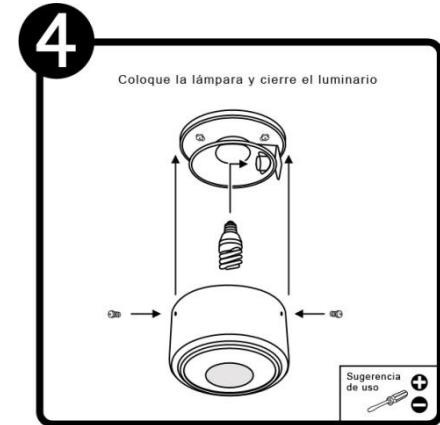

YDS-1500

INSTRUCTIVO DE INSTALACIÓN

Tecno Lite[®]
LA LUZ ES TUYA

LED
BRILLA
CONTIGO

*Instructivo solo como referencia de instalación

PRECAUCIÓN:

1-Desconecte la fuente de energía eléctrica durante la instalación y antes de darle servicio.

LISTA DE PARTES:

Accesorios Anclaje

-  A-01 Pija x 3
-  A-02 Taquete x 3
-  A-03 Conector rápido x 3

RECOMENDACIÓN: Favor de consultar el instructivo impreso que viene dentro del empaque del producto.