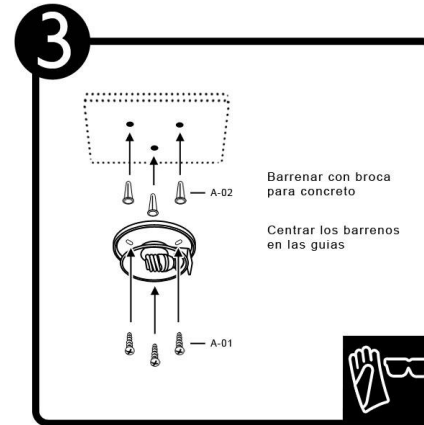

YDS-1500

INSTRUCTIVO DE INSTALACIÓN

Tecno Lite[®]
LA LUZ ES TUYA

LED
BRILLA
CONTIGO

*Instructivo solo como referencia de instalación

PRECAUCIÓN:

1-Desconecte la fuente de energía eléctrica durante la instalación y antes de darle servicio.

LISTA DE PARTES:

Accesorios Anclaje

-  A-01 Pija x 3
-  A-02 Taquete x 3
-  A-03 Conector rápido x 3

RECOMENDACIÓN: Favor de consultar el instructivo impreso que viene dentro del empaque del producto.