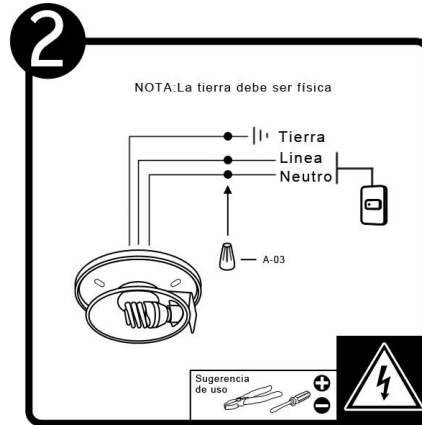

YDS-1500

INSTRUCTIVO DE INSTALACIÓN

Tecno Lite[®]
LA LUZ ES TUYA

LED
BRILLA
CONTIGO

*Instructivo solo como referencia de instalación

PRECAUCIÓN:

1-Desconecte la fuente de energía eléctrica durante la instalación y antes de darle servicio.

LISTA DE PARTES:

Accesorios Anclaje

-  A-01 Pija x 3
-  A-02 Taquete x 3
-  A-03 Conector rápido x 3

RECOMENDACIÓN: Favor de consultar el instructivo impreso que viene dentro del empaque del producto.