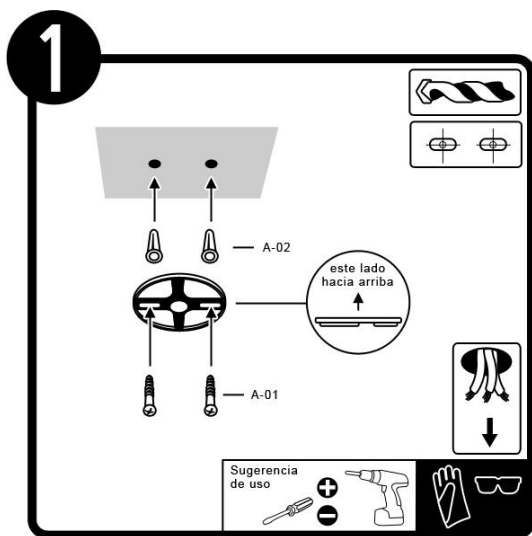

YSN-378L

INSTRUCTIVO DE INSTALACIÓN

*Instructivo solo como referencia de instalación

Tecno Lite
LA LUZ ES TUYA

LED
**BRILLA
CONTIGO**

PRECAUCIÓN:

1-Desconecte la fuente de energía eléctrica durante la instalación y antes de darle servicio.

LISTA DE PARTES:

Accesorios Anclaje

-  A-01 Pija x 2
-  A-02 Taquete x 2

RECOMENDACIÓN: Favor de consultar el instructivo impreso que viene dentro del empaque del producto.