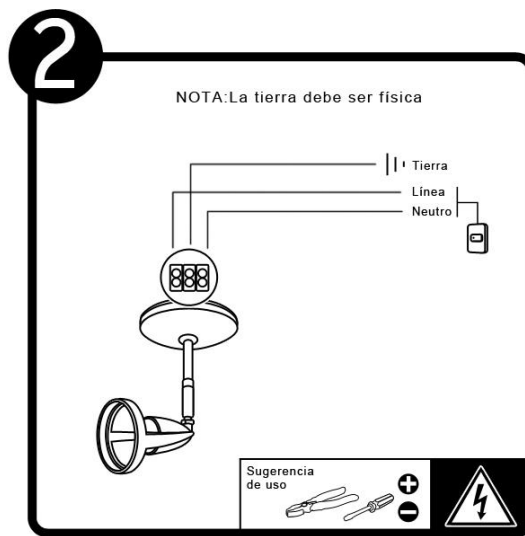

YSN-378L

INSTRUCTIVO DE INSTALACIÓN

*Instructivo solo como referencia de instalación

Tecno Lite
LA LUZ ES TUYA

LED
**BRILLA
CONTIGO**

PRECAUCIÓN:

1-Desconecte la fuente de energía eléctrica durante la instalación y antes de darle servicio.

LISTA DE PARTES:

Accesorios Anclaje

-  A-01 Pija x 2
-  A-02 Taquete x 2

RECOMENDACIÓN: Favor de consultar el instructivo impreso que viene dentro del empaque del producto.