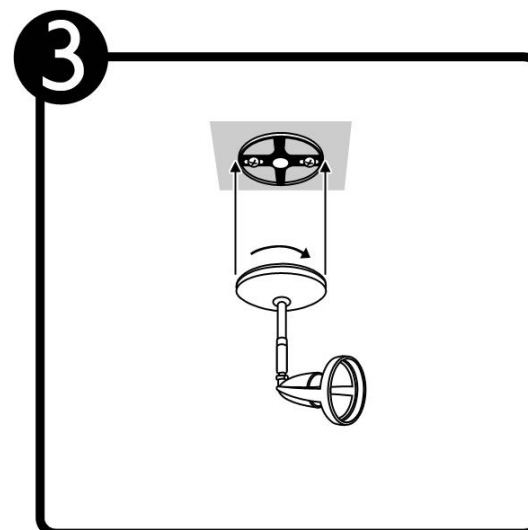

YSN-378L

INSTRUCTIVO DE INSTALACIÓN

*Instructivo solo como referencia de instalación

Tecno Lite
LA LUZ ES TUYA

LED
**BRILLA
CONTIGO**

PRECAUCIÓN:

1-Desconecte la fuente de energía eléctrica durante la instalación y antes de darle servicio.

LISTA DE PARTES:

Accesorios Anclaje

-  A-01 Pija x 2
-  A-02 Taquete x 2

RECOMENDACIÓN: Favor de consultar el instructivo impreso que viene dentro del empaque del producto.